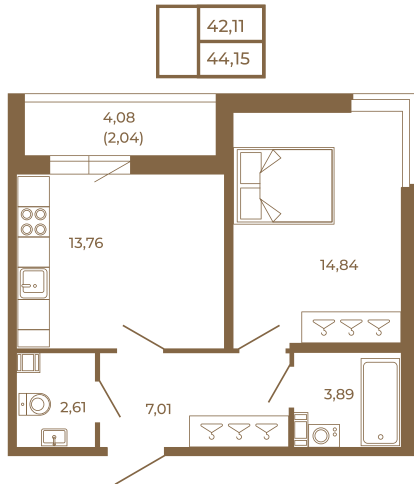

# Таймс

**Просторная евродвушка 43 кв. м. с удобным санузлом. 4-х метровой лоджией и изюминкой этой квартиры - угловым окном в комнате**

Адрес дома:

Россия, Ленинградская область, Всеволожский район, Сертолово, микрорайон Чёрная Речка

План квартиры с мебелью

Площадь, кв.м. **44.15**

Жилая, кв.м. **14.7**

Корпус **13**

Этаж **1**

Стоимость:

**7 284 750 руб.**

План квартиры без мебели

Расположение квартиры на этаже

(812) 335-0-214