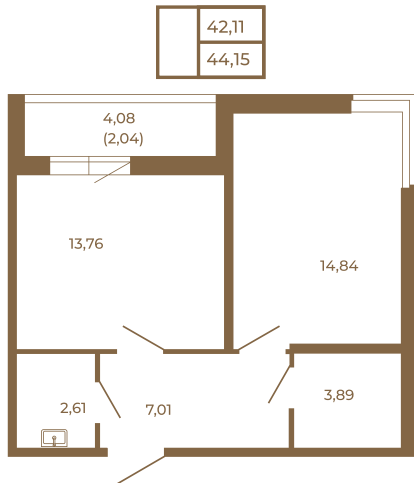

# Таймс

**Просторная евродвушка 43 кв. м. с удобным санузлом. 4-х метровой лоджией и изюминкой этой квартиры - угловым окном в комнате**

Адрес дома:

Россия, Ленинградская область, Всеволожский район, Сертолово, микрорайон Чёрная Речка

План квартиры с мебелью

Площадь, кв.м. **44.15**

Жилая, кв.м. **14.7**

Корпус **13**

Этаж **1**

Стоимость:

**7 284 750 руб.**

План квартиры без мебели

Расположение квартиры на этаже

(812) 335-0-214