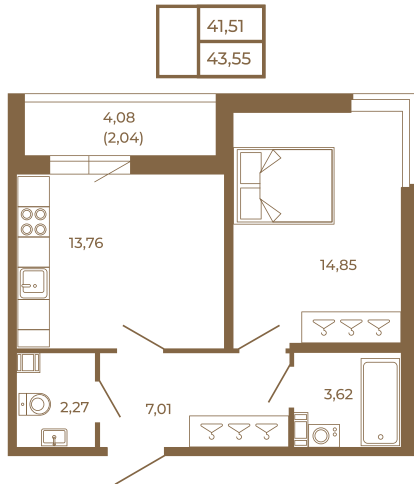

Таймс

Просторная евродвушка 43 кв. м. с удобным санузлом. 4-х метровой лоджией и изюминкой этой квартиры - угловым окном в комнате

Адрес дома:

Россия, Ленинградская область, Всеволожский район, Сертолово, микрорайон Чёрная Речка

План квартиры с мебелью

Площадь, кв.м. **43.55**

Жилая, кв.м. **14.6**

Корпус **13**

Этаж **4**

Стоимость:

7 621 250 руб.

План квартиры без мебели

Расположение квартиры на этаже

(812) 335-0-214