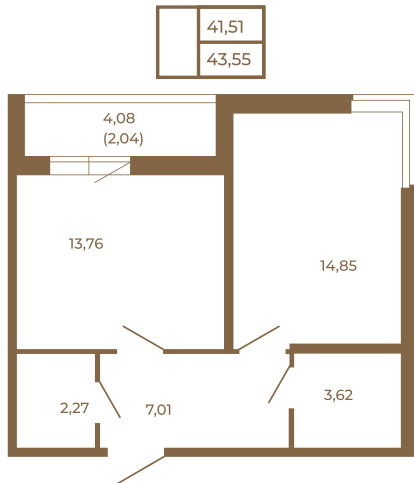

Таймс

Просторная евродвушка 43 кв. м. с удобным санузлом. 4-х метровой лоджией и изюминкой этой квартиры - угловым окном в комнате

Адрес дома:

Россия, Ленинградская область, Всеволожский район, Сертолово, микрорайон Чёрная Речка

План квартиры с мебелью

Площадь, кв.м. **43.55**

Жилая, кв.м. **14.6**

Корпус **13**

Этаж **4**

Стоимость:

7 621 250 руб.

План квартиры без мебели

Расположение квартиры на этаже

(812) 335-0-214