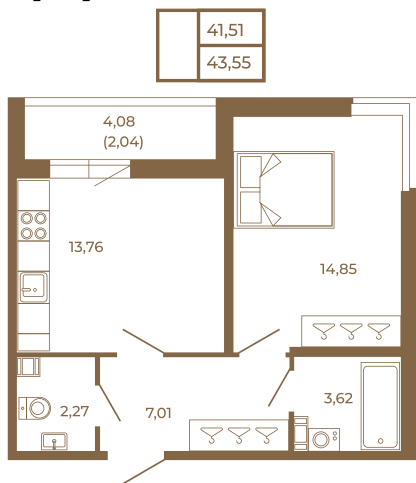

Таймс

Просторная евродвушка 43 кв. м. с удобным санузлом. 4-х метровой лоджией и изюминкой этой квартиры - угловым окном в комнате

Адрес дома:

Россия, Ленинградская область, Всеволожский район, Сертолово, микрорайон Чёрная Речка

План квартиры с мебелью

Площадь, кв.м. **43.55**

Жилая, кв.м. **14.7**

Корпус **13**

Этаж **3**

Стоимость:
7 272 850 руб.

План квартиры без мебели

Расположение квартиры на этаже