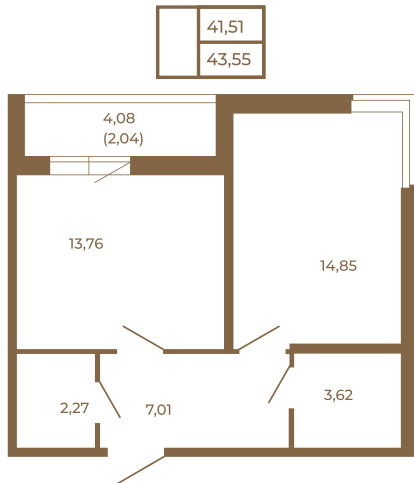

Таймс

Просторная евродвушка 43 кв. м. с удобным санузлом. 4-х метровой лоджией и изюминкой этой квартиры - угловым окном в комнате

Адрес дома:

Россия, Ленинградская область, Всеволожский район, Сертолово, микрорайон Чёрная Речка

План квартиры с мебелью

Площадь, кв.м. **43.55**

Жилая, кв.м. **14.6**

Корпус **13**

Этаж **2**

Стоимость:

7 272 850 руб.

План квартиры без мебели

Расположение квартиры на этаже

(812) 335-0-214