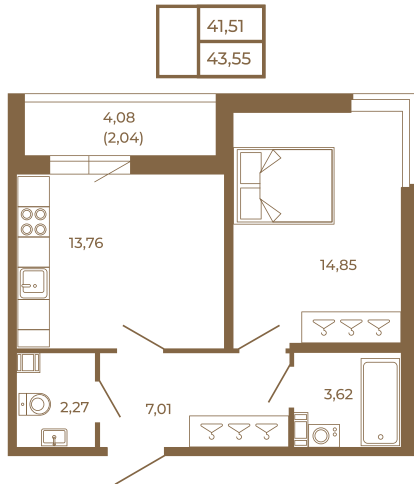

Таймс

Просторная евродвушка 43 кв. м. с удобным санузлом. 4-х метровой лоджией и изюминкой этой квартиры - угловым окном в комнате

Адрес дома:

Россия, Ленинградская область, Всеволожский район, Сертолово, микрорайон Чёрная Речка

План квартиры с мебелью

Площадь, кв.м. **43.55**

Жилая, кв.м. **14.6**

Корпус **13**

Этаж **2**

Стоимость:

7 272 850 руб.

План квартиры без мебели

Расположение квартиры на этаже

(812) 335-0-214