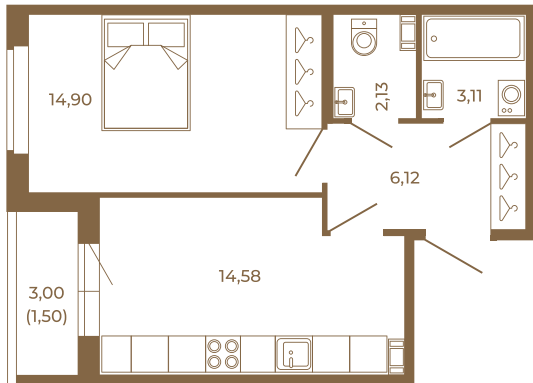

Таймс

Комфортная евродвушка 42 кв. м. с раздельным санузлом.

План квартиры с мебелью

41,18
42,68

План квартиры без мебели

41,18
42,68

Расположение квартиры на этаже

Адрес дома:

Россия, Ленинградская область, Всеволожский район, Сертолово, микрорайон Чёрная Речка

Площадь, кв.м. **42.68**

Жилая, кв.м. **14.8**

Корпус **13**

Этаж **1**

Стоимость:

7 042 200 руб.

(812) 335-0-214