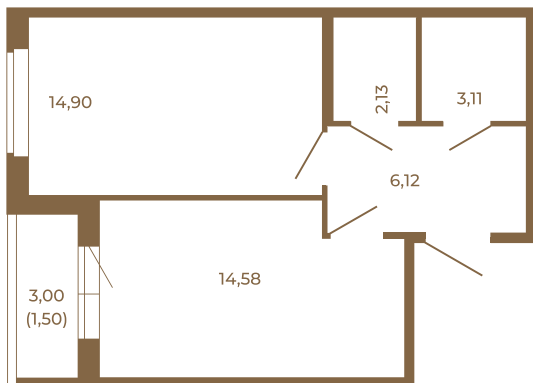

Таймс

Комфортная евродвушка 42 кв. м. с раздельным санузлом.

План квартиры с мебелью

41,18
42,68

План квартиры без мебели

41,18
42,68

Расположение квартиры на этаже

Адрес дома:

Россия, Ленинградская область, Всеволожский район, Сертолово, микрорайон Чёрная Речка

Площадь, кв.м. **42.68**

Жилая, кв.м. **14.8**

Корпус **13**

Этаж **1**

Стоимость:

7 042 200 руб.

(812) 335-0-214