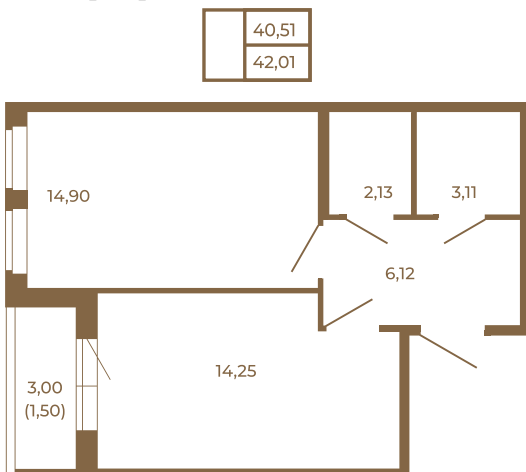

Таймс

Комфортная евродвушка 42 кв. м. с раздельным санузлом.

План квартиры с мебелью

План квартиры без мебели

Расположение квартиры на этаже

Адрес дома:

Россия, Ленинградская область, Всеволожский район, Сертолово, микрорайон Чёрная Речка

Площадь, кв.м. **42.01**

Жилая, кв.м. **14.7**

Корпус **13**

Этаж **4**

Стоимость:

7 351 750 руб.

(812) 335-0-214