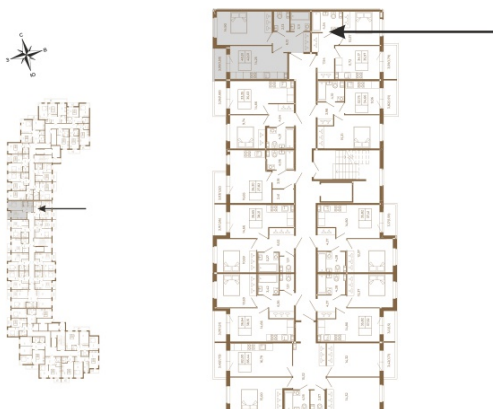

Таймс

Комфортная евродвушка 42 кв. м. с раздельным санузлом.

План квартиры с мебелью

План квартиры без мебели

Расположение квартиры на этаже

Адрес дома:

Россия, Ленинградская область, Всеволожский район, Сертолово, микрорайон Чёрная Речка

Площадь, кв.м. **42.01**

Жилая, кв.м. **14.7**

Корпус **13**

Этаж **4**

Стоимость:

7 351 750 руб.

(812) 335-0-214