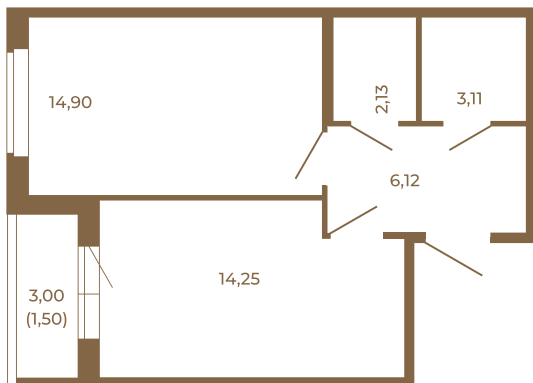

Таймс

Комфортная евродвушка 42 кв. м. с раздельным санузлом.

План квартиры с мебелью

40,51
42,01

План квартиры без мебели

40,51
42,01

Расположение квартиры на этаже

Адрес дома:

Россия, Ленинградская область, Всеволожский район, Сертолово, микрорайон Чёрная Речка

Площадь, кв.м. **42.01**

Жилая, кв.м. **14.8**

Корпус **13**

Этаж **3**

Стоимость:

7 015 670 руб.

(812) 335-0-214