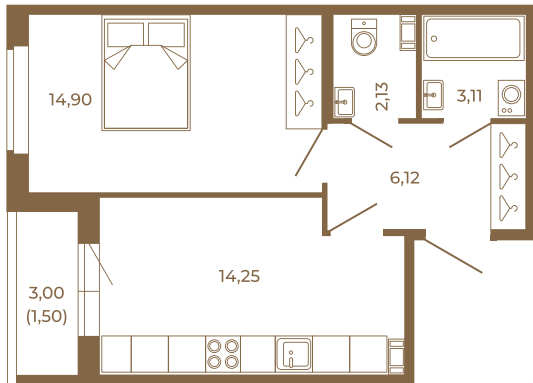

## Комфортная евродвушка 42 кв. м. с раздельным санузлом.

План квартиры с мебелью

40,51
42,01

План квартиры без мебели

40,51
42,01

Расположение квартиры на этаже

Адрес дома:

Россия, Ленинградская область, Всеволожский район, Сертолово, микрорайон Чёрная Речка

Площадь, кв.м. **42.01**

Жилая, кв.м. **14.9**

Корпус **13**

Этаж **2**

Стоимость:

**7 015 670 руб.**

(812) 335-0-214