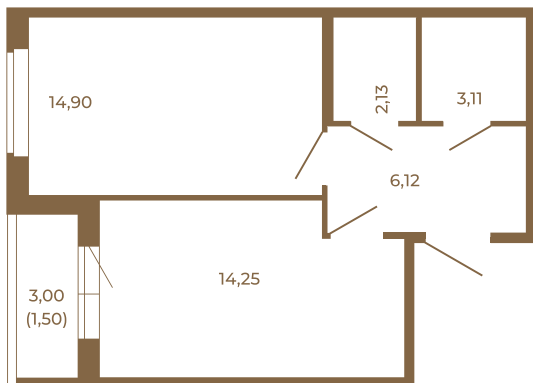

## Комфортная евродвушка 42 кв. м. с раздельным санузлом.

План квартиры с мебелью

40,51
42,01

План квартиры без мебели

40,51
42,01

Расположение квартиры на этаже

Адрес дома:

Россия, Ленинградская область, Всеволожский район, Сертолово, микрорайон Чёрная Речка

Площадь, кв.м. **42.01**

Жилая, кв.м. **14.9**

Корпус **13**

Этаж **2**

Стоимость:

**7 015 670 руб.**

(812) 335-0-214