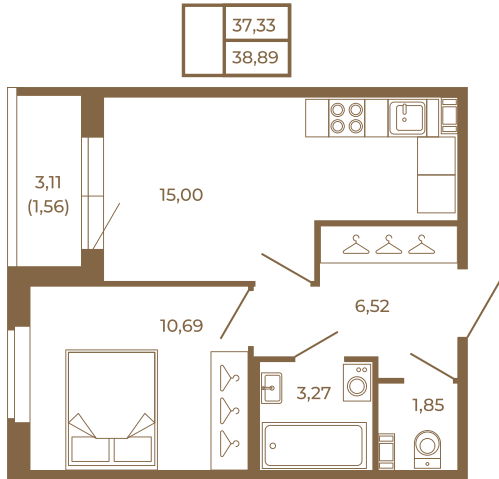

Таймс

Хорошая однокомнатная квартира 38 кв. м. с отдельным санузлом

План квартиры с мебелью

План квартиры без мебели

Расположение квартиры на этаже

Адрес дома:

Россия, Ленинградская область, Всеволожский район, Сертолово, микрорайон Чёрная Речка

Площадь, кв.м. **38.89**

Жилая, кв.м. **10.5**

Корпус **13**

Этаж **1**

Стоимость:

6 416 850 руб.

(812) 335-0-214