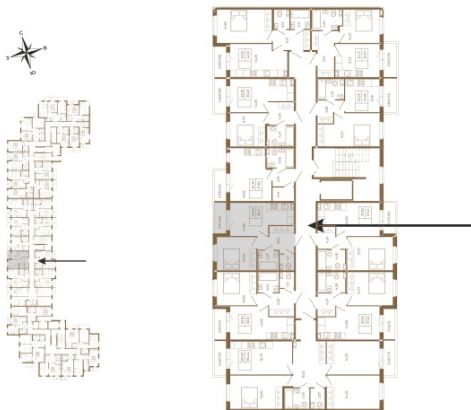

Таймс

Хорошая однокомнатная квартира 38 кв. м. с отдельным санузлом

План квартиры с мебелью

План квартиры без мебели

Расположение квартиры на этаже

Адрес дома:

Россия, Ленинградская область, Всеволожский район, Сертолово, микрорайон Чёрная Речка

Площадь, кв.м. **38.89**

Жилая, кв.м. **10.5**

Корпус **13**

Этаж **1**

Стоимость:

6 416 850 руб.

(812) 335-0-214