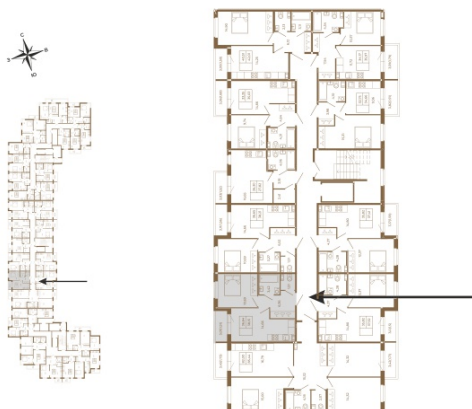

Таймс

Хорошая однокомнатная квартира 38 кв. м. с отдельным санузлом

План квартиры с мебелью

План квартиры без мебели

Расположение квартиры на этаже

Адрес дома:

Россия, Ленинградская область, Всеволожский район, Сертолово, микрорайон Чёрная Речка

Площадь, кв.м. **38.83**

Жилая, кв.м. **10.6**

Корпус **13**

Этаж **1**

Стоимость:

6 406 950 руб.

(812) 335-0-214