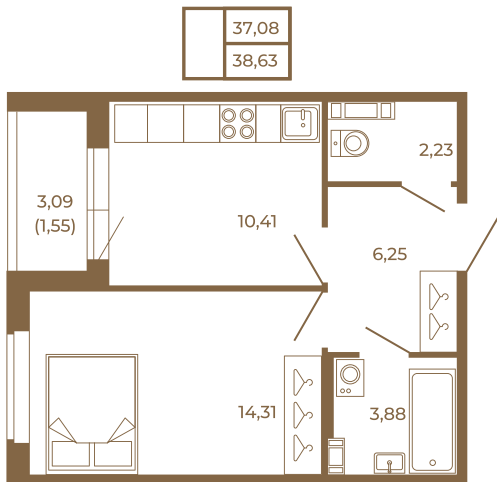

Таймс

Отличная классическая однокомнатная квартира с раздельным санузлом

План квартиры с мебелью

План квартиры без мебели

Расположение квартиры на этаже

Адрес дома:

Россия, Ленинградская область, Всеволожский район, Сертолово, микрорайон Чёрная Речка

Площадь, кв.м. **38.63**

Жилая, кв.м. **14.1**

Корпус **13**

Этаж **1**

Стоимость:

6 373 950 руб.

(812) 335-0-214