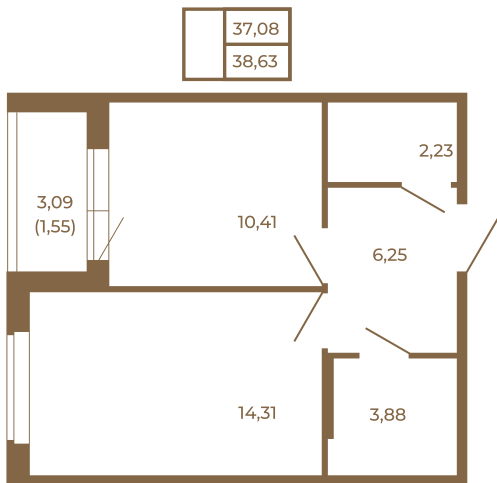

Таймс

Отличная классическая однокомнатная квартира с раздельным санузлом

План квартиры с мебелью

План квартиры без мебели

Расположение квартиры на этаже

Адрес дома:

Россия, Ленинградская область, Всеволожский район, Сертолово, микрорайон Чёрная Речка

Площадь, кв.м. **38.63**

Жилая, кв.м. **14.1**

Корпус **13**

Этаж **1**

Стоимость:

6 373 950 руб.

(812) 335-0-214