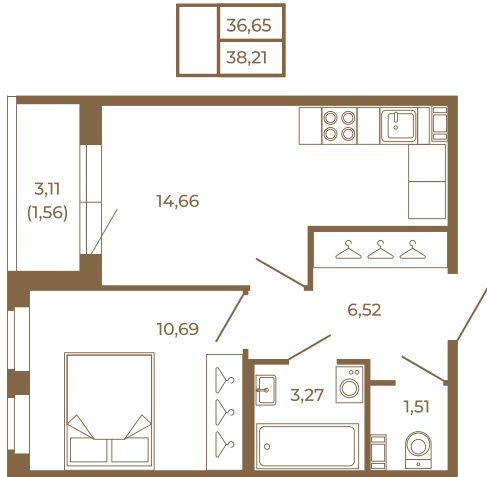

Таймс

Хорошая однокомнатная квартира 38 кв. м. с отдельным санузлом

План квартиры с мебелью

План квартиры без мебели

Расположение квартиры на этаже

Адрес дома:

Россия, Ленинградская область, Всеволожский район, Сертолово, микрорайон Чёрная Речка

Площадь, кв.м. **38.21**

Жилая, кв.м. **10.5**

Корпус **13**

Этаж **4**

Стоимость:

6 686 750 руб.

(812) 335-0-214