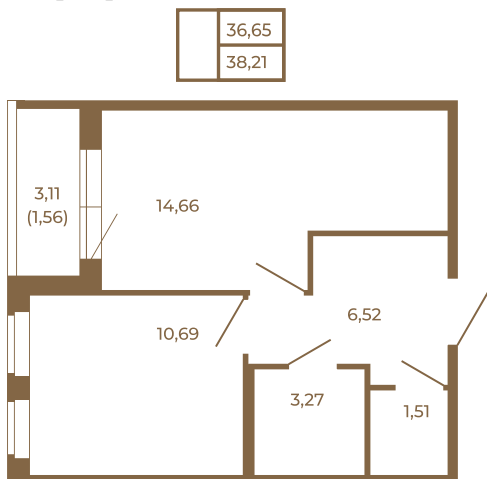

Таймс

Хорошая однокомнатная квартира 38 кв. м. с отдельным санузлом

План квартиры с мебелью

План квартиры без мебели

Расположение квартиры на этаже

Адрес дома:

Россия, Ленинградская область, Всеволожский район, Сертолово, микрорайон Чёрная Речка

Площадь, кв.м. **38.21**

Жилая, кв.м. **10.5**

Корпус **13**

Этаж **4**

Стоимость:

6 686 750 руб.

(812) 335-0-214