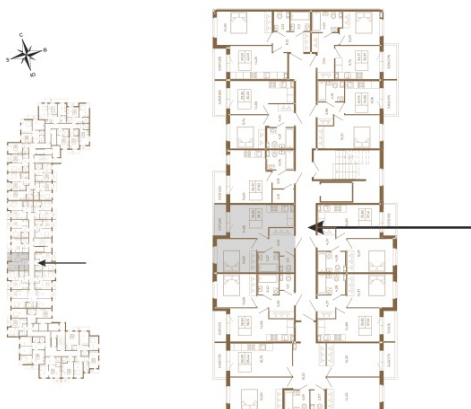

Таймс

Хорошая однокомнатная квартира 38 кв. м. с отдельным санузлом

План квартиры с мебелью

План квартиры без мебели

Расположение квартиры на этаже

Адрес дома:

Россия, Ленинградская область, Всеволожский район, Сертолово, микрорайон Чёрная Речка

Площадь, кв.м. **38.21**

Жилая, кв.м. **10.5**

Корпус **13**

Этаж **4**

Стоимость:

6 686 750 руб.

(812) 335-0-214