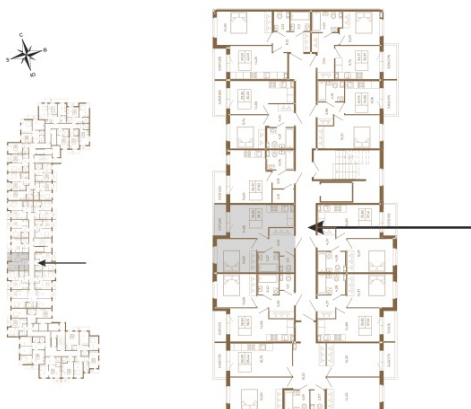

Таймс

Хорошая однокомнатная квартира 38 кв. м. с отдельным санузлом

План квартиры с мебелью

План квартиры без мебели

Расположение квартиры на этаже

Адрес дома:

Россия, Ленинградская область, Всеволожский район, Сертолово, микрорайон Чёрная Речка

Площадь, кв.м. **38.21**

Жилая, кв.м. **10.5**

Корпус **13**

Этаж **3**

Стоимость:

6 381 070 руб.

(812) 335-0-214