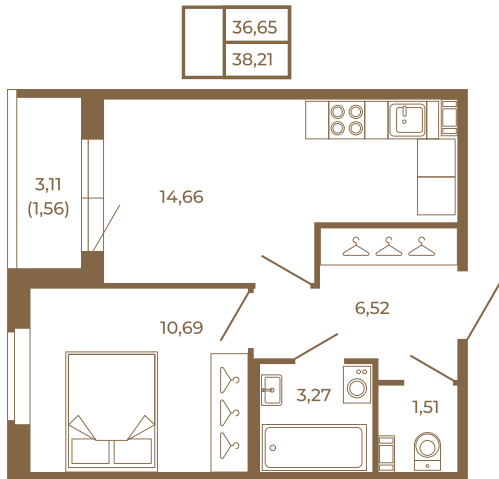

Таймс

Хорошая однокомнатная квартира 38 кв. м. с отдельным санузлом

План квартиры с мебелью

План квартиры без мебели

Расположение квартиры на этаже

Адрес дома:

Россия, Ленинградская область, Всеволожский район, Сертолово, микрорайон Чёрная Речка

Площадь, кв.м. **38.21**

Жилая, кв.м. **10.5**

Корпус **13**

Этаж **3**

Стоимость:

6 381 070 руб.

(812) 335-0-214