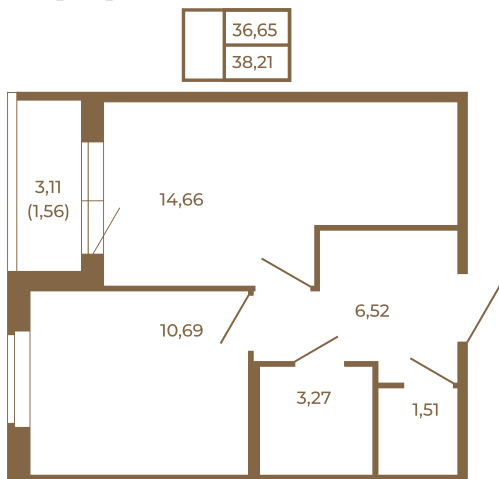

Таймс

Хорошая однокомнатная квартира 38 кв. м. с отдельным санузлом

План квартиры с мебелью

План квартиры без мебели

Расположение квартиры на этаже

Адрес дома:

Россия, Ленинградская область, Всеволожский район, Сертолово, микрорайон Чёрная Речка

Площадь, кв.м. **38.21**

Жилая, кв.м. **10.5**

Корпус **13**

Этаж **3**

Стоимость:

6 381 070 руб.

(812) 335-0-214