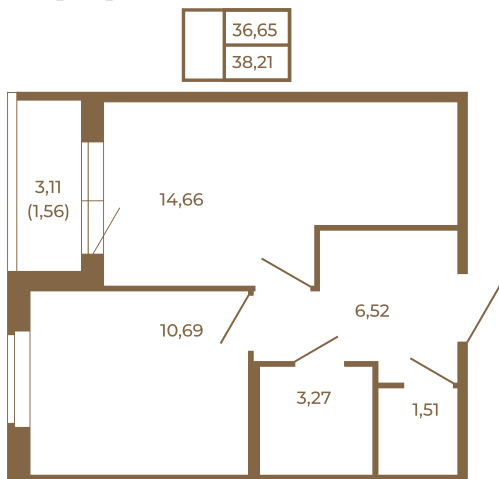

Таймс

Хорошая однокомнатная квартира 38 кв. м. с отдельным санузлом

План квартиры с мебелью

План квартиры без мебели

Расположение квартиры на этаже

Адрес дома:

Россия, Ленинградская область, Всеволожский район, Сертолово, микрорайон Чёрная Речка

Площадь, кв.м. **38.21**

Жилая, кв.м. **10.4**

Корпус **13**

Этаж **2**

Стоимость:

6 381 070 руб.

(812) 335-0-214