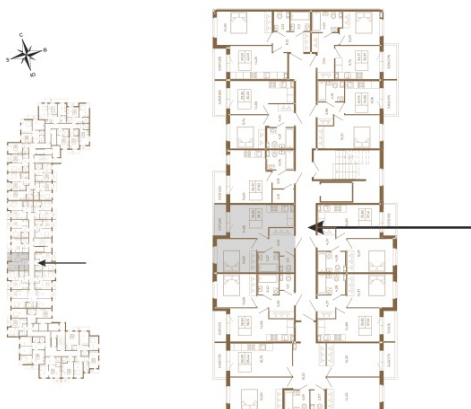

Таймс

Хорошая однокомнатная квартира 38 кв. м. с отдельным санузлом

План квартиры с мебелью

План квартиры без мебели

Расположение квартиры на этаже

Адрес дома:

Россия, Ленинградская область, Всеволожский район, Сертолово, микрорайон Чёрная Речка

Площадь, кв.м. **38.21**

Жилая, кв.м. **10.4**

Корпус **13**

Этаж **2**

Стоимость:

6 381 070 руб.

(812) 335-0-214