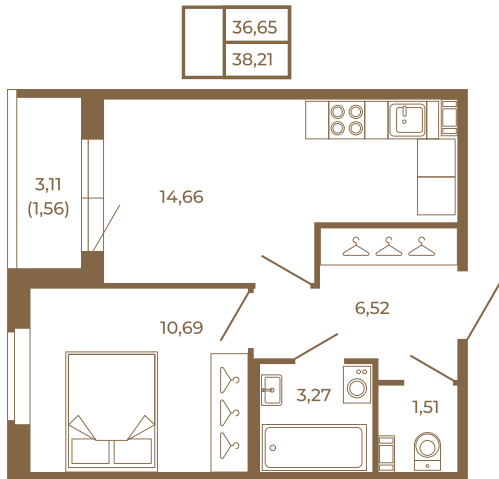

Таймс

Хорошая однокомнатная квартира 38 кв. м. с отдельным санузлом

План квартиры с мебелью

План квартиры без мебели

Расположение квартиры на этаже

Адрес дома:

Россия, Ленинградская область, Всеволожский район, Сертолово, микрорайон Чёрная Речка

Площадь, кв.м. **38.21**

Жилая, кв.м. **10.4**

Корпус **13**

Этаж **2**

Стоимость:

6 381 070 руб.

(812) 335-0-214