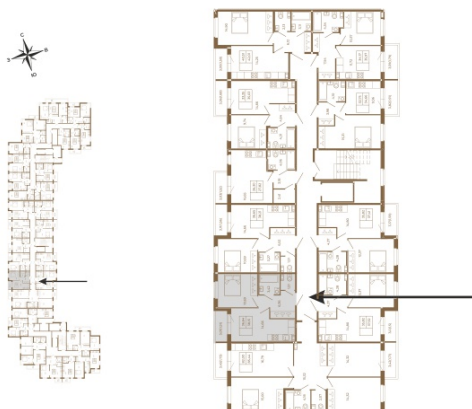

## Хорошая однокомнатная квартира 38 кв. м. с отдельным санузлом

План квартиры с мебелью

План квартиры без мебели

Расположение квартиры на этаже

Адрес дома:

Россия, Ленинградская область, Всеволожский район, Сертолово, микрорайон Чёрная Речка

Площадь, кв.м. **38.15**

Жилая, кв.м. **10.5**

Корпус **13**

Этаж **4**

Стоимость:

**6 676 250 руб.**

(812) 335-0-214