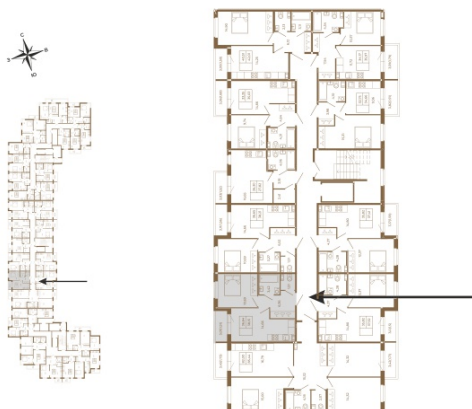

Таймс

Хорошая однокомнатная квартира 38 кв. м. с отдельным санузлом

План квартиры с мебелью

План квартиры без мебели

Расположение квартиры на этаже

Адрес дома:

Россия, Ленинградская область, Всеволожский район, Сертолово, микрорайон Чёрная Речка

Площадь, кв.м. **38.15**

Жилая, кв.м. **10.6**

Корпус **13**

Этаж **3**

Стоимость:

6 371 050 руб.

(812) 335-0-214