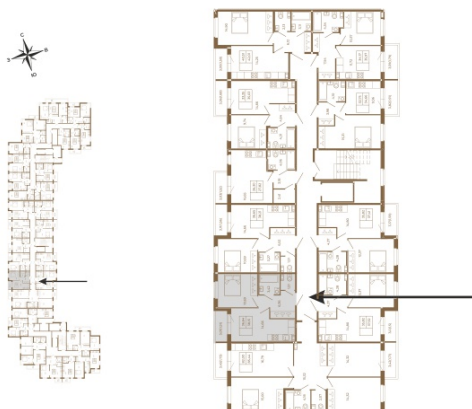

Таймс

Хорошая однокомнатная квартира 38 кв. м. с отдельным санузлом

План квартиры с мебелью

План квартиры без мебели

Расположение квартиры на этаже

Адрес дома:

Россия, Ленинградская область, Всеволожский район, Сертолово, микрорайон Чёрная Речка

Площадь, кв.м. **38.15**

Жилая, кв.м. **10.5**

Корпус **13**

Этаж **2**

Стоимость:

6 371 050 руб.

(812) 335-0-214