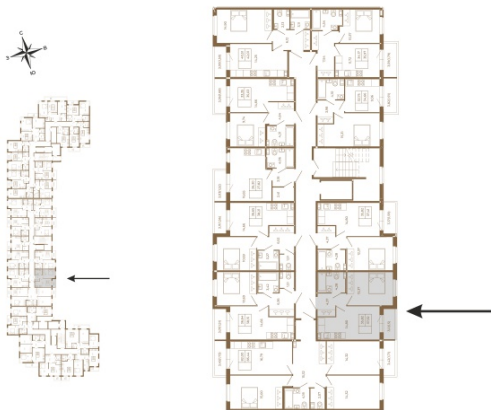

## Удобная однокомнатная квартира 37 кв. м.

План квартиры с мебелью

План квартиры без мебели

Расположение квартиры на этаже

Адрес дома:

Россия, Ленинградская область, Всеволожский район, Сертолово, микрорайон Чёрная Речка

Площадь, кв.м. **37.98**

Жилая, кв.м. **12.1**

Корпус **13**

Этаж **1**

Стоимость:

**6 266 700 руб.**

(812) 335-0-214