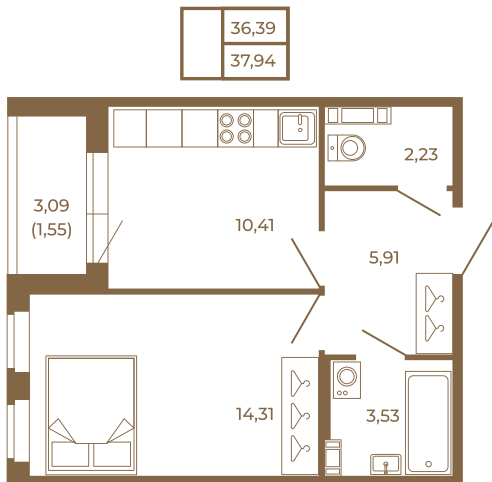

Таймс

Отличная классическая однокомнатная квартира с раздельным санузлом

План квартиры с мебелью

План квартиры без мебели

Расположение квартиры на этаже

Адрес дома:

Россия, Ленинградская область, Всеволожский район, Сертолово, микрорайон Чёрная Речка

Площадь, кв.м. **37.94**

Жилая, кв.м. **14.1**

Корпус **13**

Этаж **4**

Стоимость:

6 639 500 руб.

(812) 335-0-214