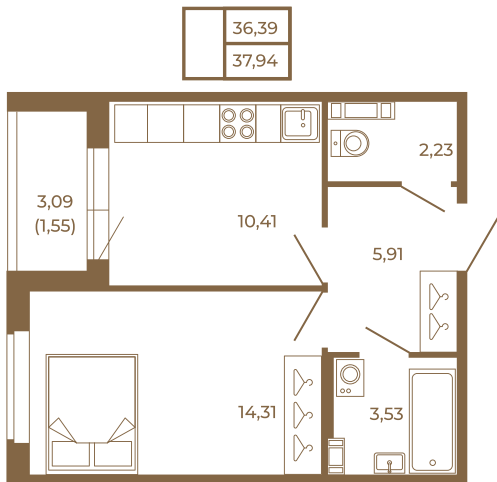

Таймс

Отличная классическая однокомнатная квартира с раздельным санузлом

План квартиры с мебелью

План квартиры без мебели

Расположение квартиры на этаже

Адрес дома:

Россия, Ленинградская область, Всеволожский район, Сертолово, микрорайон Чёрная Речка

Площадь, кв.м. **37.94**

Жилая, кв.м. **14.1**

Корпус **13**

Этаж **3**

Стоимость:

6 335 980 руб.

(812) 335-0-214