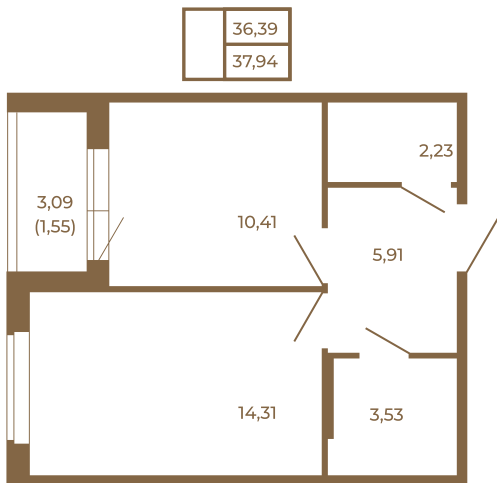

Таймс

Отличная классическая однокомнатная квартира с раздельным санузлом

План квартиры с мебелью

План квартиры без мебели

Расположение квартиры на этаже

Адрес дома:

Россия, Ленинградская область, Всеволожский район, Сертолово, микрорайон Чёрная Речка

Площадь, кв.м. **37.94**

Жилая, кв.м. **14.1**

Корпус **13**

Этаж **3**

Стоимость:

6 335 980 руб.

(812) 335-0-214