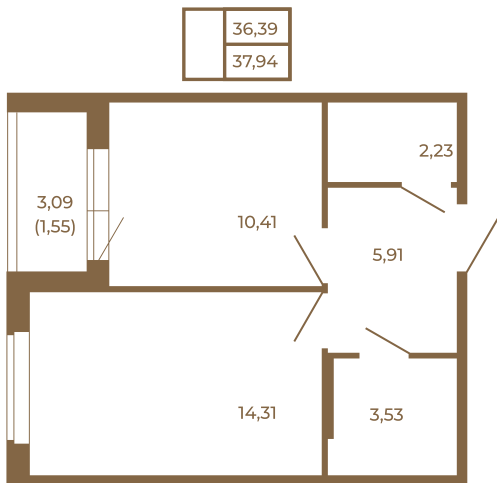

Таймс

Отличная классическая однокомнатная квартира с раздельным санузлом

План квартиры с мебелью

План квартиры без мебели

Расположение квартиры на этаже

Адрес дома:

Россия, Ленинградская область, Всеволожский район, Сертолово, микрорайон Чёрная Речка

Площадь, кв.м. **37.94**

Жилая, кв.м. **14.1**

Корпус **13**

Этаж **2**

Стоимость:

6 335 980 руб.

(812) 335-0-214