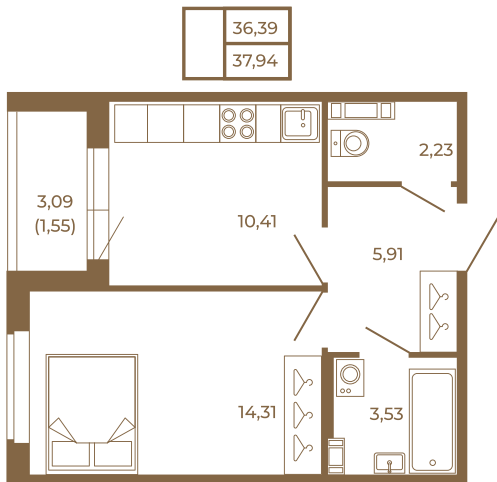

Таймс

Отличная классическая однокомнатная квартира с раздельным санузлом

План квартиры с мебелью

План квартиры без мебели

Расположение квартиры на этаже

Адрес дома:

Россия, Ленинградская область, Всеволожский район, Сертолово, микрорайон Чёрная Речка

Площадь, кв.м. **37.94**

Жилая, кв.м. **14.1**

Корпус **13**

Этаж **2**

Стоимость:

6 335 980 руб.

(812) 335-0-214