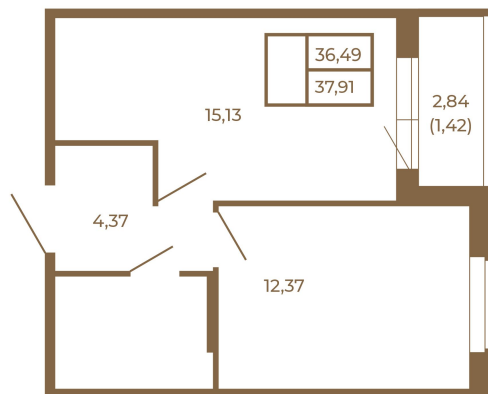

Таймс

Удобная однокомнатная квартира 37 кв. м.

План квартиры с мебелью

Адрес дома:
Россия, Ленинградская область, Всеволожский район, Сертолово, микрорайон Чёрная Речка

Площадь, кв.м. **37.91**

Жилая, кв.м. **12.2**

Корпус **13**

Этаж **1**

Стоимость:

6 255 150 руб.

План квартиры без мебели

Расположение квартиры на этаже

(812) 335-0-214