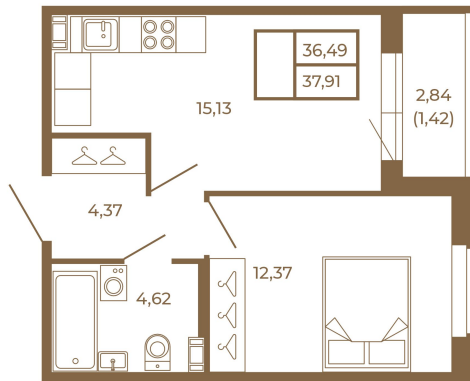

Таймс

Удобная однокомнатная квартира 37 кв. м.

План квартиры с мебелью

Адрес дома:
Россия, Ленинградская область, Всеволожский район, Сертолово, микрорайон Чёрная Речка

Площадь, кв.м. **37.91**

Жилая, кв.м. **12.2**

Корпус **13**

Этаж **1**

Стоимость:

6 255 150 руб.

План квартиры без мебели

Расположение квартиры на этаже

(812) 335-0-214