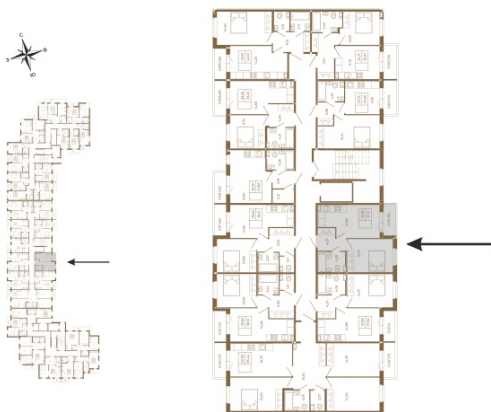

Таймс

Удобная однокомнатная квартира 37 кв. м.

План квартиры с мебелью

Адрес дома:

Россия, Ленинградская область, Всеволожский район, Сертолово, микрорайон Чёрная Речка

Площадь, кв.м. **37.41**

Жилая, кв.м. **12.1**

Корпус **13**

Этаж **4**

Стоимость:

6 546 750 руб.

План квартиры без мебели

Расположение квартиры на этаже

(812) 335-0-214