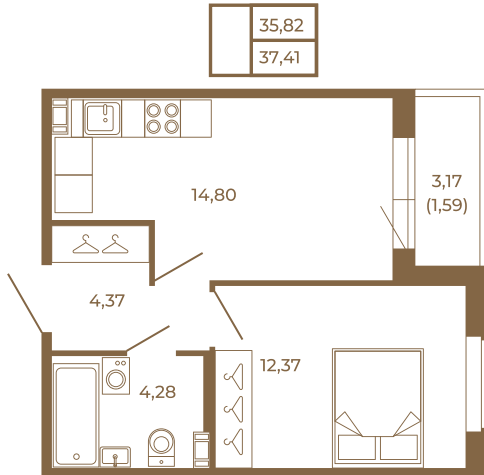

Таймс

Удобная однокомнатная квартира 37 кв. м.

План квартиры с мебелью

Адрес дома:

Россия, Ленинградская область, Всеволожский район, Сертолово, микрорайон Чёрная Речка

Площадь, кв.м. **37.41**

Жилая, кв.м. **12.1**

Корпус **13**

Этаж **4**

Стоимость:

6 546 750 руб.

План квартиры без мебели

Расположение квартиры на этаже

(812) 335-0-214