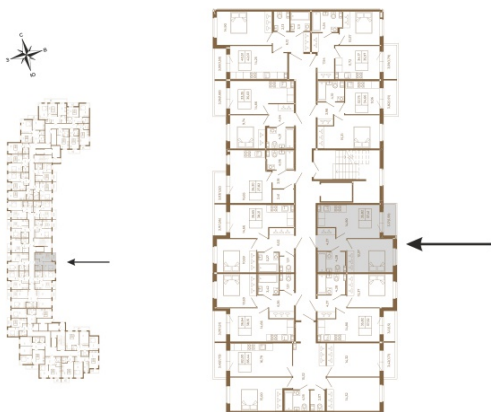

Таймс

Удобная однокомнатная квартира 37 кв. м.

План квартиры с мебелью

План квартиры без мебели

Расположение квартиры на этаже

Адрес дома:

Россия, Ленинградская область, Всеволожский район, Сертолово, микрорайон Чёрная Речка

Площадь, кв.м. **37.41**

Жилая, кв.м. **12.1**

Корпус **13**

Этаж **3**

Стоимость:

6 247 470 руб.

(812) 335-0-214