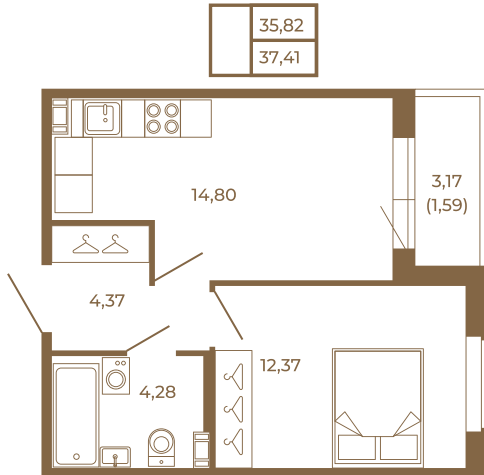

Таймс

Удобная однокомнатная квартира 37 кв. м.

План квартиры с мебелью

План квартиры без мебели

Расположение квартиры на этаже

Адрес дома:

Россия, Ленинградская область, Всеволожский район, Сертолово, микрорайон Чёрная Речка

Площадь, кв.м. **37.41**

Жилая, кв.м. **12.1**

Корпус **13**

Этаж **3**

Стоимость:

6 247 470 руб.

(812) 335-0-214