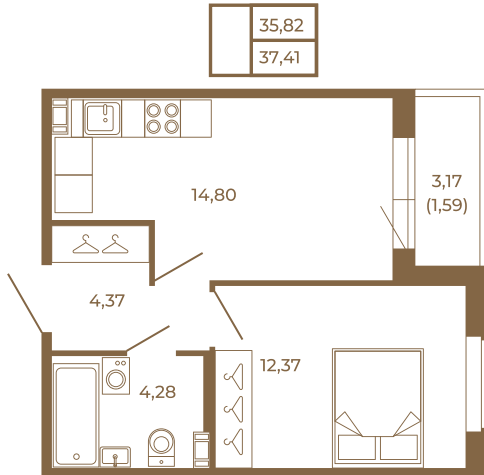

## Удобная однокомнатная квартира 37 кв. м.

План квартиры с мебелью

Адрес дома:

Россия, Ленинградская область, Всеволожский район, Сертолово, микрорайон Чёрная Речка

Площадь, кв.м. **37.41**

Жилая, кв.м. **12**

Корпус **13**

Этаж **2**

Стоимость:

**6 247 470 руб.**

План квартиры без мебели

Расположение квартиры на этаже

(812) 335-0-214