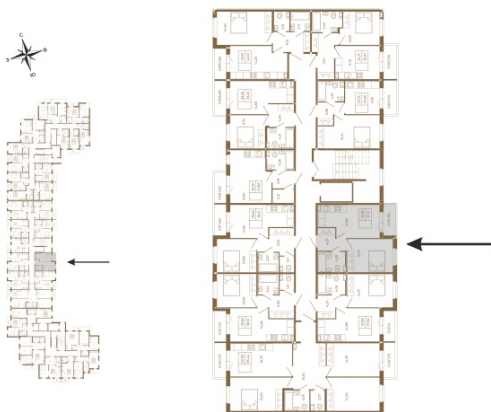

## Удобная однокомнатная квартира 37 кв. м.

План квартиры с мебелью

Адрес дома:

Россия, Ленинградская область, Всеволожский район, Сертолово, микрорайон Чёрная Речка

Площадь, кв.м. **37.41**

Жилая, кв.м. **12**

Корпус **13**

Этаж **2**

Стоимость:

**6 247 470 руб.**

План квартиры без мебели

Расположение квартиры на этаже

(812) 335-0-214