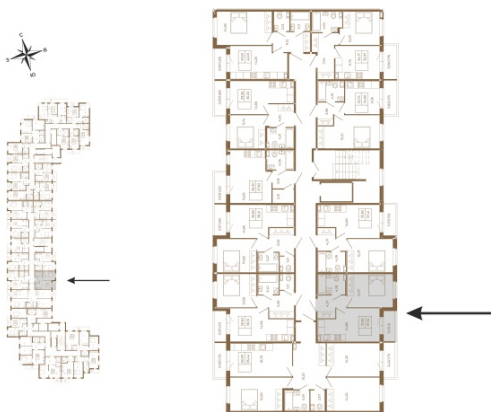

## Удобная однокомнатная квартира 37 кв. м.

План квартиры с мебелью

План квартиры без мебели

Расположение квартиры на этаже

Адрес дома:

Россия, Ленинградская область, Всеволожский район, Сертолово, микрорайон Чёрная Речка

Площадь, кв.м. **37.32**

Жилая, кв.м. **12.1**

Корпус **13**

Этаж **4**

Стоимость:

**6 531 000 руб.**

(812) 335-0-214