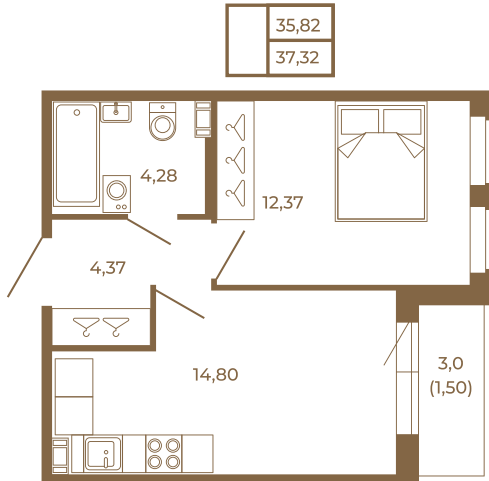

## Удобная однокомнатная квартира 37 кв. м.

План квартиры с мебелью

План квартиры без мебели

Расположение квартиры на этаже

Адрес дома:

Россия, Ленинградская область, Всеволожский район, Сертолово, микрорайон Чёрная Речка

Площадь, кв.м. **37.32**

Жилая, кв.м. **12.1**

Корпус **13**

Этаж **4**

Стоимость:

**6 531 000 руб.**

(812) 335-0-214