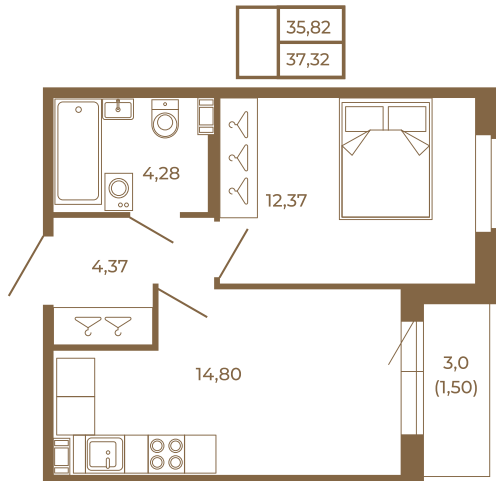

Таймс

Удобная однокомнатная квартира 37 кв. м.

План квартиры с мебелью

План квартиры без мебели

Расположение квартиры на этаже

Адрес дома:

Россия, Ленинградская область, Всеволожский район, Сертолово, микрорайон Чёрная Речка

Площадь, кв.м. **37.32**

Жилая, кв.м. **12.2**

Корпус **13**

Этаж **3**

Стоимость:

6 232 440 руб.

(812) 335-0-214