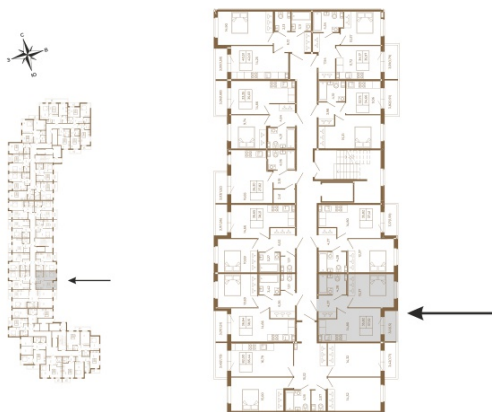

Таймс

Удобная однокомнатная квартира 37 кв. м.

План квартиры с мебелью

План квартиры без мебели

Расположение квартиры на этаже

Адрес дома:

Россия, Ленинградская область, Всеволожский район, Сертолово, микрорайон Чёрная Речка

Площадь, кв.м. **37.32**

Жилая, кв.м. **12.2**

Корпус **13**

Этаж **3**

Стоимость:

6 232 440 руб.

(812) 335-0-214