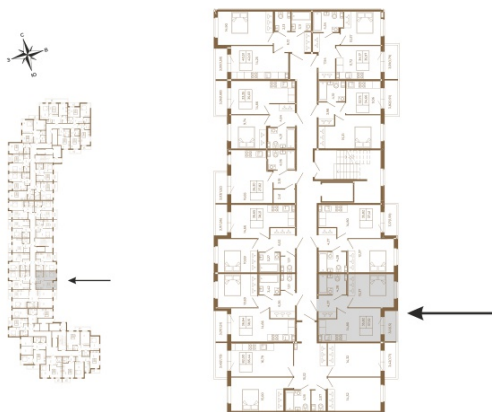

## Удобная однокомнатная квартира 37 кв. м.

План квартиры с мебелью

План квартиры без мебели

Расположение квартиры на этаже

Адрес дома:

Россия, Ленинградская область, Всеволожский район, Сертолово, микрорайон Чёрная Речка

Площадь, кв.м. **37.32**

Жилая, кв.м. **12.1**

Корпус **13**

Этаж **2**

Стоимость:

**6 232 440 руб.**

(812) 335-0-214