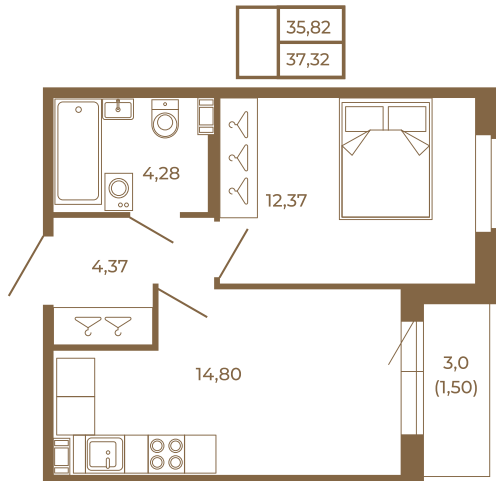

## Удобная однокомнатная квартира 37 кв. м.

План квартиры с мебелью

План квартиры без мебели

Расположение квартиры на этаже

Адрес дома:

Россия, Ленинградская область, Всеволожский район, Сертолово, микрорайон Чёрная Речка

Площадь, кв.м. **37.32**

Жилая, кв.м. **12.1**

Корпус **13**

Этаж **2**

Стоимость:

**6 232 440 руб.**

(812) 335-0-214