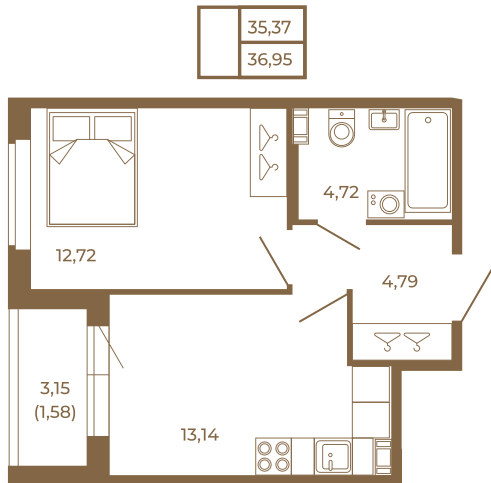

## Классическая однокомнатная квартира 36 кв. м.

План квартиры с мебелью

План квартиры без мебели

Расположение квартиры на этаже

Адрес дома:

Россия, Ленинградская область, Всеволожский район, Сертолово, микрорайон Чёрная Речка

Площадь, кв.м. **36.95**

Жилая, кв.м. **12.5**

Корпус **13**

Этаж **1**

Стоимость:

**6 096 750 руб.**

(812) 335-0-214