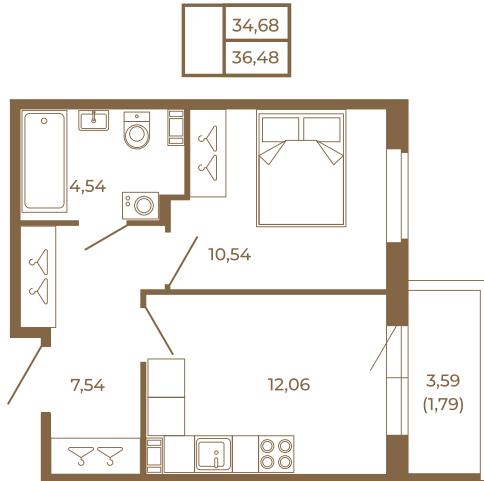

Таймс

Классическая однокомнатная квартира 36 кв. м.

План квартиры с мебелью

План квартиры без мебели

Расположение квартиры на этаже

Адрес дома:

Россия, Ленинградская область, Всеволожский район, Сертолово, микрорайон Чёрная Речка

Площадь, кв.м. **36.48**

Жилая, кв.м. **10.3**

Корпус **13**

Этаж **1**

Стоимость:

6 019 200 руб.

(812) 335-0-214