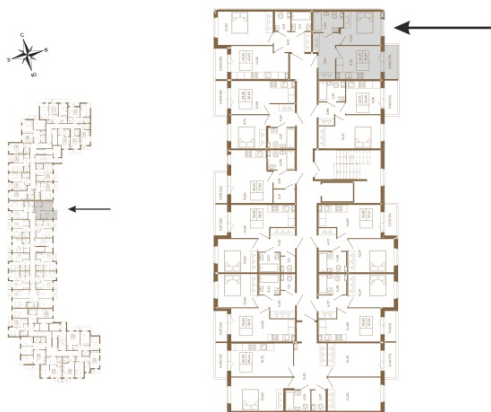

Таймс

Классическая однокомнатная квартира 36 кв. м.

План квартиры с мебелью

План квартиры без мебели

Расположение квартиры на этаже

Адрес дома:

Россия, Ленинградская область, Всеволожский район, Сертолово, микрорайон Чёрная Речка

Площадь, кв.м. **36.48**

Жилая, кв.м. **10.3**

Корпус **13**

Этаж **1**

Стоимость:

6 019 200 руб.

(812) 335-0-214