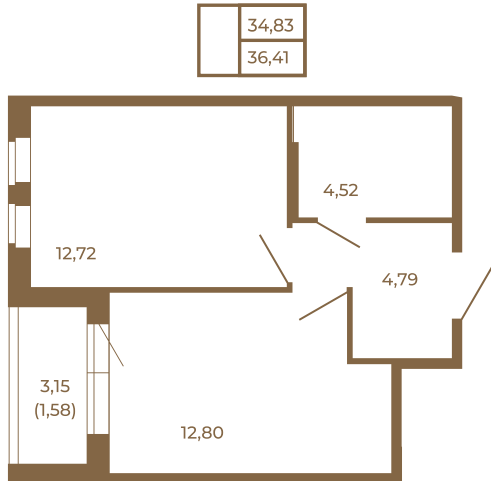

Таймс

Классическая однокомнатная квартира 36 кв. м.

План квартиры с мебелью

План квартиры без мебели

Расположение квартиры на этаже

Адрес дома:

Россия, Ленинградская область, Всеволожский район, Сертолово, микрорайон Чёрная Речка

Площадь, кв.м. **36.41**

Жилая, кв.м. **12.6**

Корпус **13**

Этаж **4**

Стоимость:

6 371 750 руб.

(812) 335-0-214