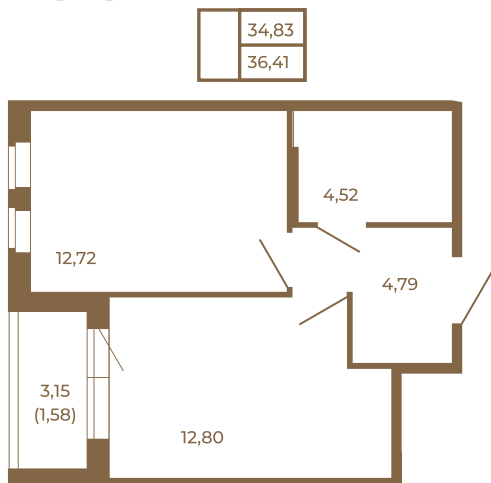

Таймс

Классическая однокомнатная квартира 36 кв. м.

План квартиры с мебелью

План квартиры без мебели

Расположение квартиры на этаже

Адрес дома:

Россия, Ленинградская область, Всеволожский район, Сертолово, микрорайон Чёрная Речка

Площадь, кв.м. **36.41**

Жилая, кв.м. **12.6**

Корпус **13**

Этаж **4**

Стоимость:

6 371 750 руб.

(812) 335-0-214