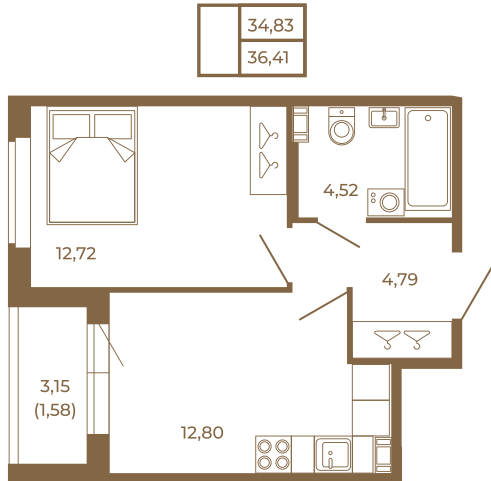

Таймс

Классическая однокомнатная квартира 36 кв. м.

План квартиры с мебелью

План квартиры без мебели

Расположение квартиры на этаже

Адрес дома:

Россия, Ленинградская область, Всеволожский район, Сертолово, микрорайон Чёрная Речка

Площадь, кв.м. **36.41**

Жилая, кв.м. **12.5**

Корпус **13**

Этаж **3**

Стоимость:

6 080 470 руб.

(812) 335-0-214