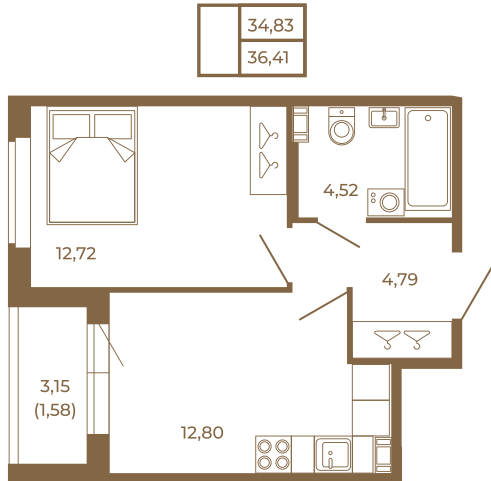

Таймс

Классическая однокомнатная квартира 36 кв. м.

План квартиры с мебелью

План квартиры без мебели

Расположение квартиры на этаже

Адрес дома:

Россия, Ленинградская область, Всеволожский район, Сертолово, микрорайон Чёрная Речка

Площадь, кв.м. **36.41**

Жилая, кв.м. **12.5**

Корпус **13**

Этаж **2**

Стоимость:

6 080 470 руб.

(812) 335-0-214