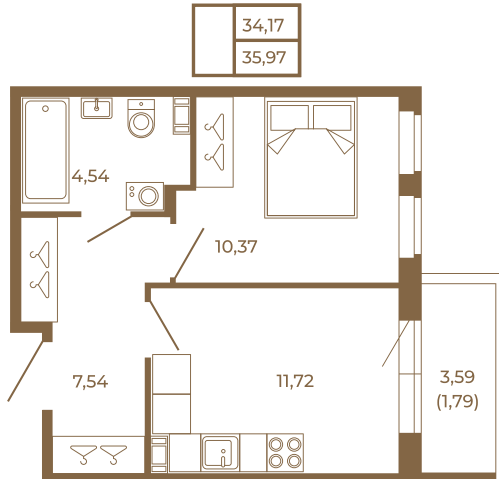

## Классическая однокомнатная квартира 36 кв. м.

План квартиры с мебелью

План квартиры без мебели

Расположение квартиры на этаже

Адрес дома:

Россия, Ленинградская область, Всеволожский район, Сертолово, микрорайон Чёрная Речка

Площадь, кв.м. **35.97**

Жилая, кв.м. **10.2**

Корпус **13**

Этаж **4**

Стоимость:

**6 294 750 руб.**

(812) 335-0-214