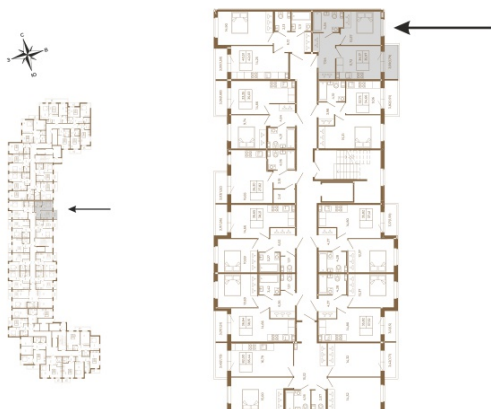

## Классическая однокомнатная квартира 36 кв. м.

План квартиры с мебелью

План квартиры без мебели

Расположение квартиры на этаже

Адрес дома:

Россия, Ленинградская область, Всеволожский район, Сертолово, микрорайон Чёрная Речка

Площадь, кв.м. **35.97**

Жилая, кв.м. **10.2**

Корпус **13**

Этаж **4**

Стоимость:

**6 294 750 руб.**

(812) 335-0-214