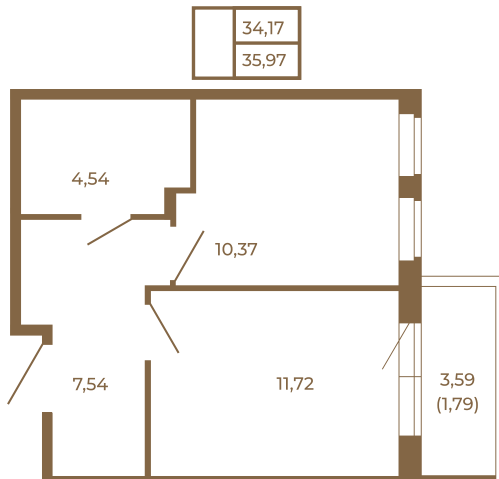

## Классическая однокомнатная квартира 36 кв. м.

План квартиры с мебелью

План квартиры без мебели

Расположение квартиры на этаже

Адрес дома:

Россия, Ленинградская область, Всеволожский район, Сертолово, микрорайон Чёрная Речка

Площадь, кв.м. **35.97**

Жилая, кв.м. **10.2**

Корпус **13**

Этаж **4**

Стоимость:

**6 294 750 руб.**

(812) 335-0-214