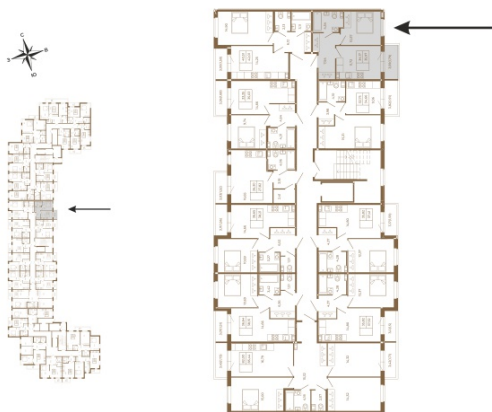

Таймс

Классическая однокомнатная квартира 36 кв. м.

План квартиры с мебелью

План квартиры без мебели

Расположение квартиры на этаже

Адрес дома:

Россия, Ленинградская область, Всеволожский район, Сертолово, микрорайон Чёрная Речка

Площадь, кв.м. **35.97**

Жилая, кв.м. **10.1**

Корпус **13**

Этаж **3**

Стоимость:

6 006 990 руб.

(812) 335-0-214