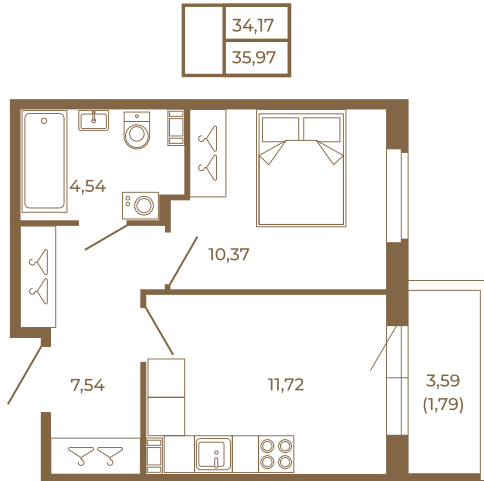

Таймс

Классическая однокомнатная квартира 36 кв. м.

План квартиры с мебелью

План квартиры без мебели

Расположение квартиры на этаже

Адрес дома:

Россия, Ленинградская область, Всеволожский район, Сертолово, микрорайон Чёрная Речка

Площадь, кв.м. **35.97**

Жилая, кв.м. **10.1**

Корпус **13**

Этаж **3**

Стоимость:

6 006 990 руб.

(812) 335-0-214