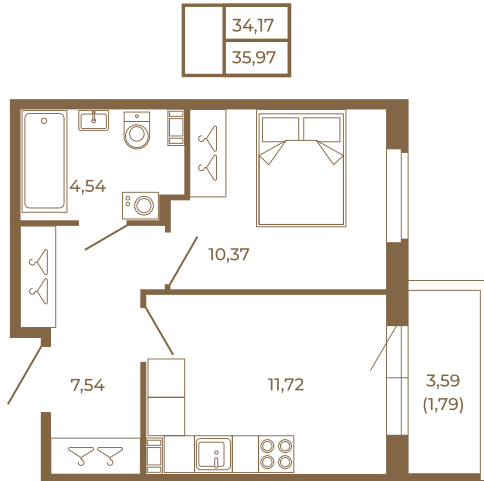

Таймс

Классическая однокомнатная квартира 36 кв. м.

План квартиры с мебелью

План квартиры без мебели

Расположение квартиры на этаже

Адрес дома:

Россия, Ленинградская область, Всеволожский район, Сертолово, микрорайон Чёрная Речка

Площадь, кв.м. **35.97**

Жилая, кв.м. **10.2**

Корпус **13**

Этаж **2**

Стоимость:

6 006 990 руб.

(812) 335-0-214