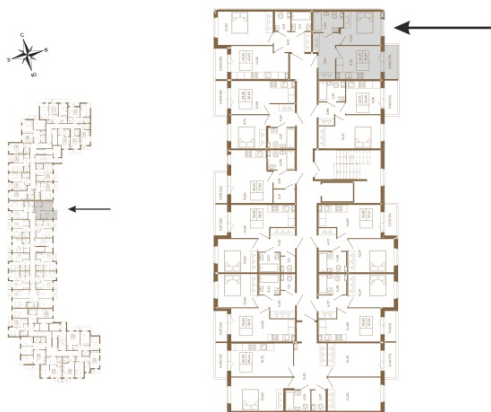

Таймс

Классическая однокомнатная квартира 36 кв. м.

План квартиры с мебелью

План квартиры без мебели

Расположение квартиры на этаже

Адрес дома:

Россия, Ленинградская область, Всеволожский район, Сертолово, микрорайон Чёрная Речка

Площадь, кв.м. **35.97**

Жилая, кв.м. **10.2**

Корпус **13**

Этаж **2**

Стоимость:

6 006 990 руб.

(812) 335-0-214