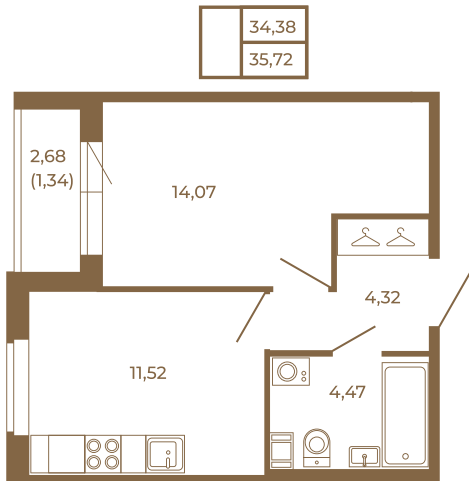

Таймс

Классическая однокомнатная квартира 35 кв. м.

План квартиры с мебелью

План квартиры без мебели

Расположение квартиры на этаже

Адрес дома:

Россия, Ленинградская область, Всеволожский район, Сертолово, микрорайон Чёрная Речка

Площадь, кв.м. **35.72**

Жилая, кв.м. **13.8**

Корпус **13**

Этаж **2**

Стоимость:

5 965 240 руб.

(812) 335-0-214