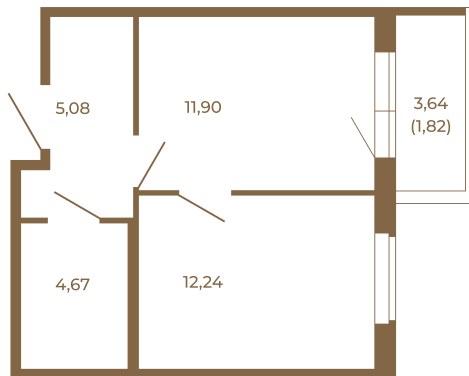

Таймс

Квартира-трансформер. Квартира может быть как однокомнатной, так и просторной студией

План квартиры с мебелью

33,89
35,71

План квартиры без мебели

33,89
35,71

Расположение квартиры на этаже

Адрес дома:

Россия, Ленинградская область, Всеволожский район, Сертолово, микрорайон Чёрная Речка

Площадь, кв.м. **35.71**

Жилая, кв.м. **11.9**

Корпус **13**

Этаж **4**

Стоимость:

6 249 250 руб.

(812) 335-0-214