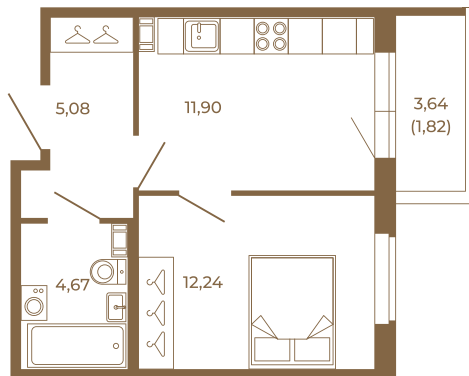

Таймс

Квартира-трансформер. Квартира может быть как однокомнатной, так и просторной студией

План квартиры с мебелью

33,89
35,71

План квартиры без мебели

33,89
35,71

Расположение квартиры на этаже

Адрес дома:

Россия, Ленинградская область, Всеволожский район, Сертолово, микрорайон Чёрная Речка

Площадь, кв.м. **35.71**

Жилая, кв.м. **11.9**

Корпус **13**

Этаж **4**

Стоимость:

6 249 250 руб.

(812) 335-0-214