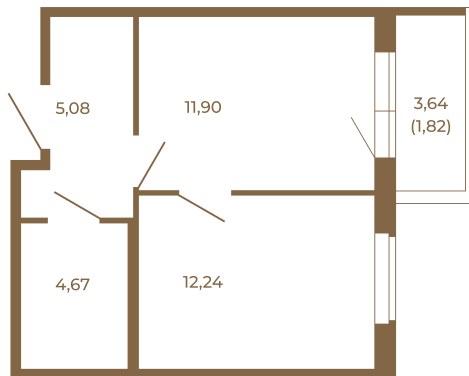

# Таймс

**Квартира-трансформер. Квартира может быть как однокомнатной, так и просторной студией**

План квартиры с мебелью

33,89
35,71

План квартиры без мебели

33,89
35,71

Расположение квартиры на этаже

Адрес дома:

Россия, Ленинградская область, Всеволожский район, Сертолово, микрорайон Чёрная Речка

Площадь, кв.м. **35.71**

Жилая, кв.м. **12**

Корпус **13**

Этаж **3**

Стоимость:

**5 963 570 руб.**

(812) 335-0-214