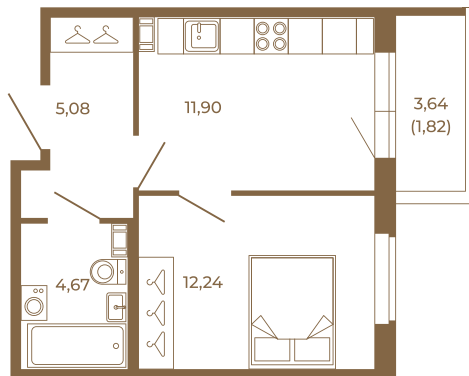

# Таймс

**Квартира-трансформер. Квартира может быть как однокомнатной, так и просторной студией**

План квартиры с мебелью

33,89
35,71

План квартиры без мебели

33,89
35,71

Расположение квартиры на этаже

Адрес дома:

Россия, Ленинградская область, Всеволожский район, Сертолово, микрорайон Чёрная Речка

Площадь, кв.м. **35.71**

Жилая, кв.м. **12**

Корпус **13**

Этаж **3**

Стоимость:

**5 963 570 руб.**

(812) 335-0-214