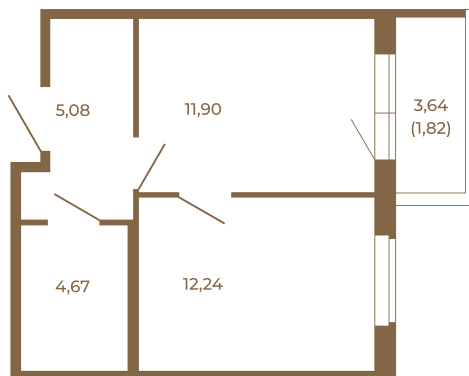

Таймс

Квартира-трансформер. Квартира может быть как однокомнатной, так и просторной студией

План квартиры с мебелью

33,89
35,71

План квартиры без мебели

33,89
35,71

Расположение квартиры на этаже

Адрес дома:

Россия, Ленинградская область, Всеволожский район, Сертолово, микрорайон Чёрная Речка

Площадь, кв.м. **35.71**

Жилая, кв.м. **12**

Корпус **13**

Этаж **2**

Стоимость:

5 963 570 руб.

(812) 335-0-214