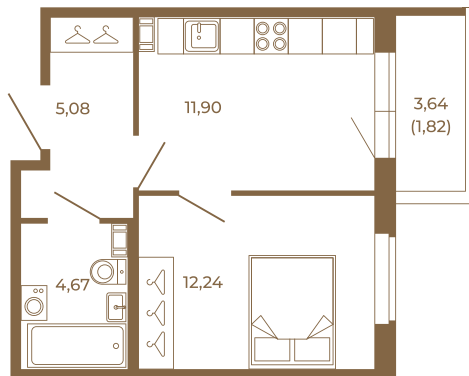

Таймс

Квартира-трансформер. Квартира может быть как однокомнатной, так и просторной студией

План квартиры с мебелью

33,89
35,71

План квартиры без мебели

33,89
35,71

Расположение квартиры на этаже

Адрес дома:

Россия, Ленинградская область, Всеволожский район, Сертолово, микрорайон Чёрная Речка

Площадь, кв.м. **35.71**

Жилая, кв.м. **12**

Корпус **13**

Этаж **2**

Стоимость:

5 963 570 руб.

(812) 335-0-214