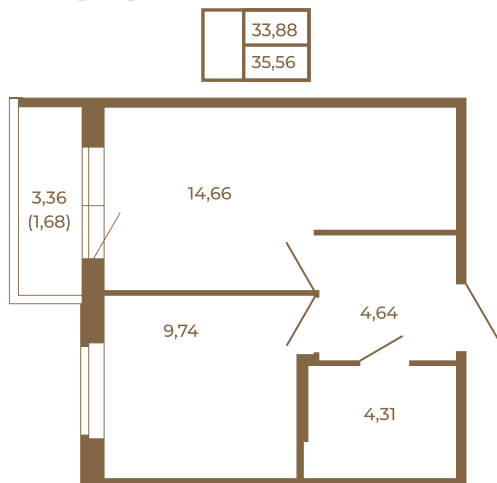

Таймс

Удобная однокомнатная квартира 35 кв. м.

План квартиры с мебелью

План квартиры без мебели

Расположение квартиры на этаже

Адрес дома:

Россия, Ленинградская область, Всеволожский район, Сертолово, микрорайон Чёрная Речка

Площадь, кв.м. **35.56**

Жилая, кв.м. **9.7**

Корпус **13**

Этаж **1**

Стоимость:

5 867 400 руб.

(812) 335-0-214