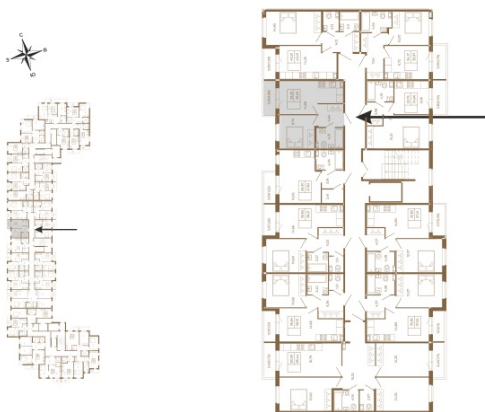

Таймс

Удобная однокомнатная квартира 35 кв. м.

План квартиры с мебелью

План квартиры без мебели

Расположение квартиры на этаже

Адрес дома:

Россия, Ленинградская область, Всеволожский район, Сертолово, микрорайон Чёрная Речка

Площадь, кв.м. **35.56**

Жилая, кв.м. **9.7**

Корпус **13**

Этаж **1**

Стоимость:

5 867 400 руб.

(812) 335-0-214