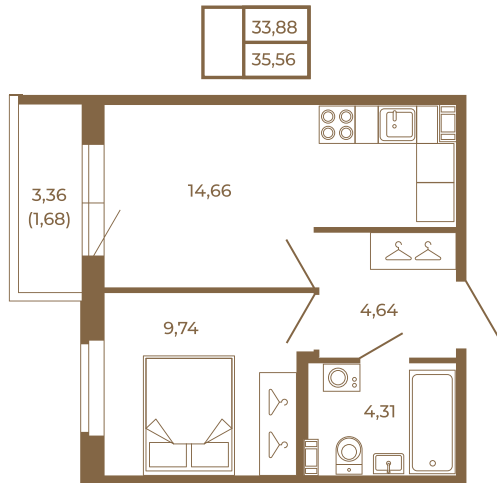

Таймс

Удобная однокомнатная квартира 35 кв. м.

План квартиры с мебелью

План квартиры без мебели

Расположение квартиры на этаже

Адрес дома:

Россия, Ленинградская область, Всеволожский район, Сертолово, микрорайон Чёрная Речка

Площадь, кв.м. **35.56**

Жилая, кв.м. **9.7**

Корпус **13**

Этаж **1**

Стоимость:

5 867 400 руб.

(812) 335-0-214