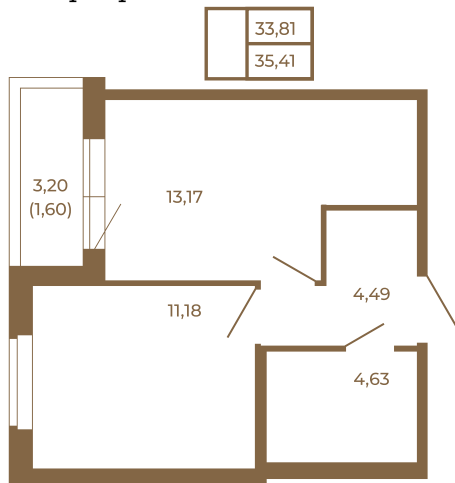

Таймс

Однокомнатная квартира 35 кв. м. с просторной кухней-гостиной

План квартиры с мебелью

Адрес дома:
Россия, Ленинградская область, Всеволожский район, Сертолово, микрорайон Чёрная Речка

Площадь, кв.м. **35.41**

Жилая, кв.м. **11.1**

Корпус **13**

Этаж **1**

Стоимость:

5 842 650 руб.

План квартиры без мебели

Расположение квартиры на этаже

(812) 335-0-214