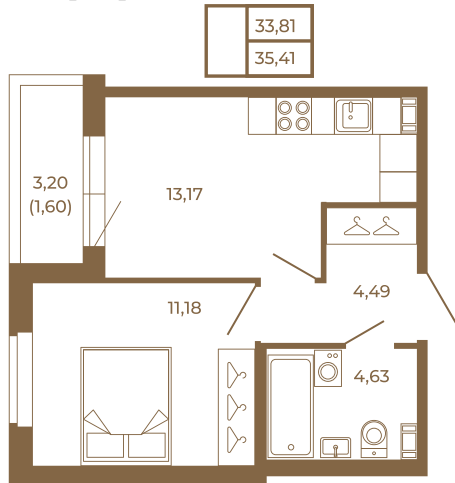

Таймс

Однокомнатная квартира 35 кв. м. с просторной кухней-гостиной

План квартиры с мебелью

Адрес дома:
Россия, Ленинградская область, Всеволожский район, Сертолово, микрорайон Чёрная Речка

Площадь, кв.м. **35.41**

Жилая, кв.м. **11.1**

Корпус **13**

Этаж **1**

Стоимость:

5 842 650 руб.

План квартиры без мебели

Расположение квартиры на этаже

(812) 335-0-214