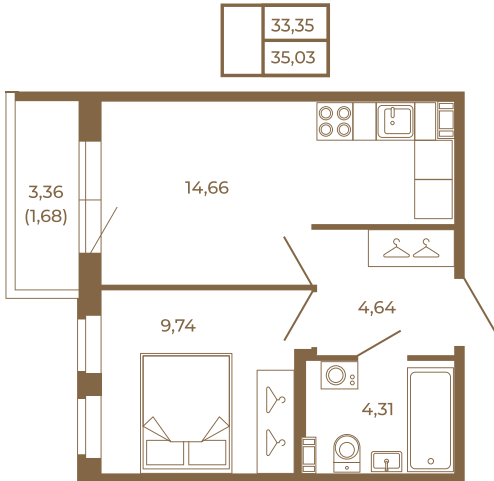

## Удобная однокомнатная квартира 35 кв.м.

План квартиры с мебелью

План квартиры без мебели

Расположение квартиры на этаже

Адрес дома:

Россия, Ленинградская область, Всеволожский район, Сертолово, микрорайон Чёрная Речка

Площадь, кв.м. **35.03**

Жилая, кв.м. **9.6**

Корпус **13**

Этаж **4**

Стоимость:

**6 130 250 руб.**

(812) 335-0-214