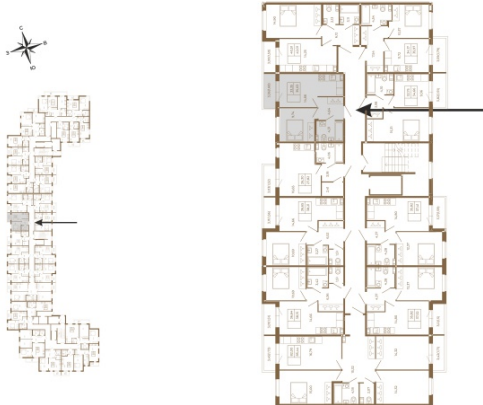

## Удобная однокомнатная квартира 35 кв.м.

План квартиры с мебелью

План квартиры без мебели

Расположение квартиры на этаже

Адрес дома:

Россия, Ленинградская область, Всеволожский район, Сертолово, микрорайон Чёрная Речка

Площадь, кв.м. **35.03**

Жилая, кв.м. **9.6**

Корпус **13**

Этаж **4**

Стоимость:

**6 130 250 руб.**

(812) 335-0-214