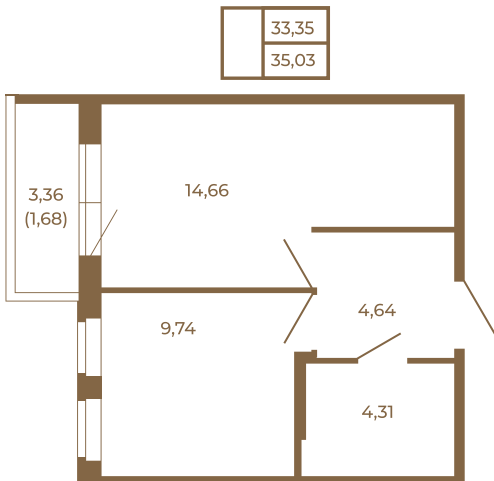

## Удобная однокомнатная квартира 35 кв.м.

План квартиры с мебелью

План квартиры без мебели

Расположение квартиры на этаже

Адрес дома:

Россия, Ленинградская область, Всеволожский район, Сертолово, микрорайон Чёрная Речка

Площадь, кв.м. **35.03**

Жилая, кв.м. **9.6**

Корпус **13**

Этаж **4**

Стоимость:

**6 130 250 руб.**

(812) 335-0-214