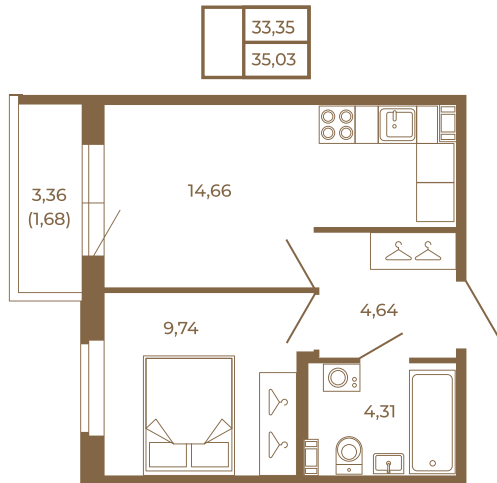

Таймс

Удобная однокомнатная квартира 35 кв.м.

План квартиры с мебелью

План квартиры без мебели

Расположение квартиры на этаже

Адрес дома:

Россия, Ленинградская область, Всеволожский район, Сертолово, микрорайон Чёрная Речка

Площадь, кв.м. **35.03**

Жилая, кв.м. **9.6**

Корпус **13**

Этаж **3**

Стоимость:

5 850 010 руб.

(812) 335-0-214