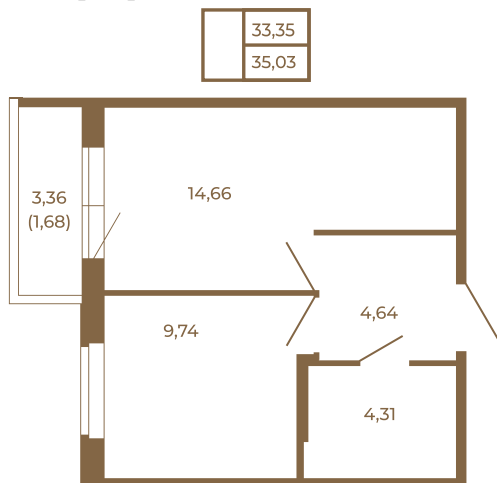

Таймс

Удобная однокомнатная квартира 35 кв.м.

План квартиры с мебелью

План квартиры без мебели

Расположение квартиры на этаже

Адрес дома:

Россия, Ленинградская область, Всеволожский район, Сертолово, микрорайон Чёрная Речка

Площадь, кв.м. **35.03**

Жилая, кв.м. **9.6**

Корпус **13**

Этаж **3**

Стоимость:

5 850 010 руб.

(812) 335-0-214