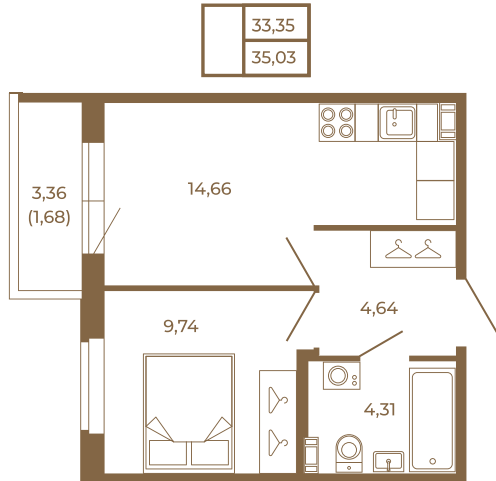

Таймс

Удобная однокомнатная квартира 35 кв.м.

План квартиры с мебелью

План квартиры без мебели

Расположение квартиры на этаже

Адрес дома:

Россия, Ленинградская область, Всеволожский район, Сертолово, микрорайон Чёрная Речка

Площадь, кв.м. **35.03**

Жилая, кв.м. **9.6**

Корпус **13**

Этаж **2**

Стоимость:

5 850 010 руб.

(812) 335-0-214