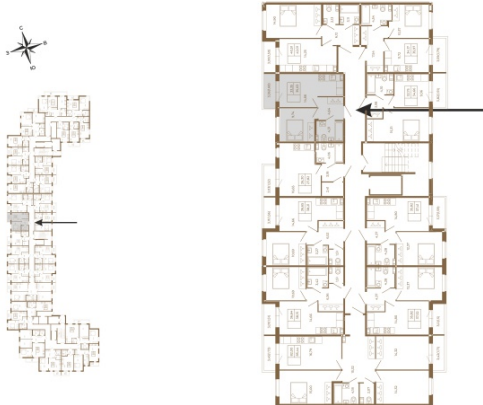

Таймс

Удобная однокомнатная квартира 35 кв.м.

План квартиры с мебелью

План квартиры без мебели

Расположение квартиры на этаже

Адрес дома:

Россия, Ленинградская область, Всеволожский район, Сертолово, микрорайон Чёрная Речка

Площадь, кв.м. **35.03**

Жилая, кв.м. **9.6**

Корпус **13**

Этаж **2**

Стоимость:

5 850 010 руб.

(812) 335-0-214