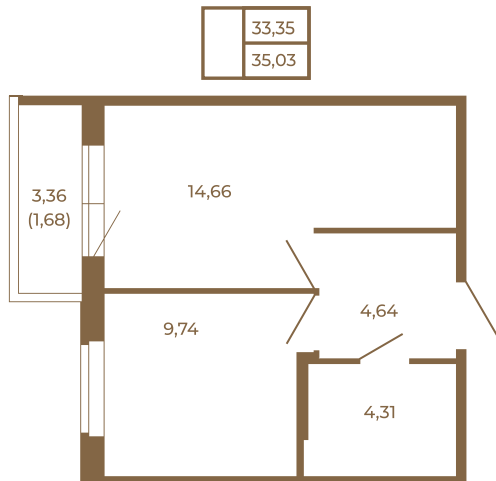

Таймс

Удобная однокомнатная квартира 35 кв.м.

План квартиры с мебелью

План квартиры без мебели

Расположение квартиры на этаже

Адрес дома:

Россия, Ленинградская область, Всеволожский район, Сертолово, микрорайон Чёрная Речка

Площадь, кв.м. **35.03**

Жилая, кв.м. **9.6**

Корпус **13**

Этаж **2**

Стоимость:

5 850 010 руб.

(812) 335-0-214