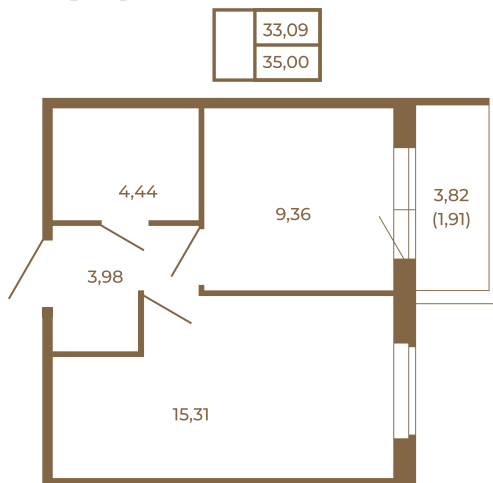

Таймс

Классическая небольшая однокомнатная квартира

План квартиры с мебелью

План квартиры без мебели

Расположение квартиры на этаже

Адрес дома:

Россия, Ленинградская область, Всеволожский район, Сертолово, микрорайон Чёрная Речка

Площадь, кв.м. **35**

Жилая, кв.м. **15.2**

Корпус **13**

Этаж **1**

Стоимость:

5 775 000 руб.

(812) 335-0-214