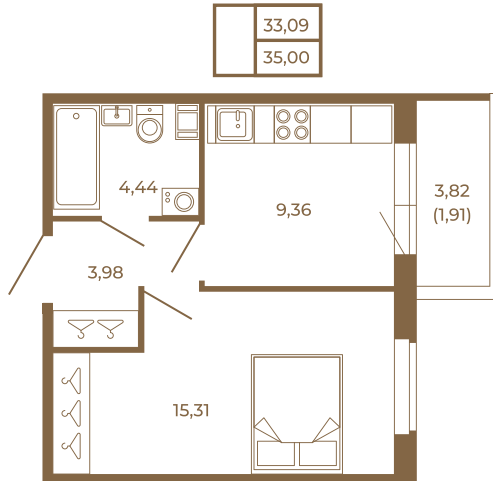

Таймс

Классическая небольшая однокомнатная квартира

План квартиры с мебелью

План квартиры без мебели

Расположение квартиры на этаже

Адрес дома:

Россия, Ленинградская область, Всеволожский район, Сертолово, микрорайон Чёрная Речка

Площадь, кв.м. **35**

Жилая, кв.м. **15.2**

Корпус **13**

Этаж **1**

Стоимость:

5 775 000 руб.

(812) 335-0-214