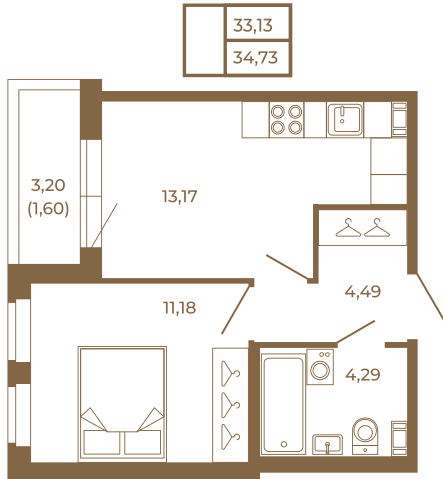

Таймс

Однокомнатная квартира 35 кв. м. с просторной кухней-гостиной

План квартиры с мебелью

План квартиры без мебели

Расположение квартиры на этаже

Адрес дома:

Россия, Ленинградская область, Всеволожский район, Сертолово, микрорайон Чёрная Речка

Площадь, кв.м. **34.73**

Жилая, кв.м. **10.9**

Корпус **13**

Этаж **4**

Стоимость:

6 077 750 руб.

(812) 335-0-214