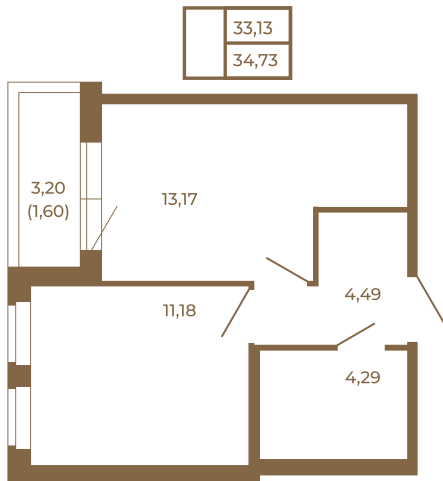

Таймс

Однокомнатная квартира 35 кв. м. с просторной кухней-гостиной

План квартиры с мебелью

План квартиры без мебели

Расположение квартиры на этаже

Адрес дома:

Россия, Ленинградская область, Всеволожский район, Сертолово, микрорайон Чёрная Речка

Площадь, кв.м. **34.73**

Жилая, кв.м. **10.9**

Корпус **13**

Этаж **4**

Стоимость:

6 077 750 руб.

(812) 335-0-214