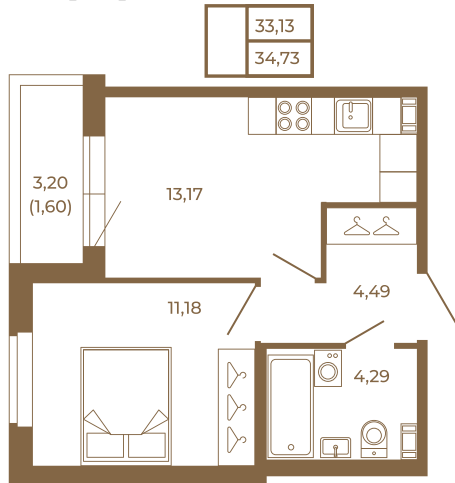

Таймс

Однокомнатная квартира 35 кв. м. с просторной кухней-гостиной

План квартиры с мебелью

План квартиры без мебели

Расположение квартиры на этаже

Адрес дома:

Россия, Ленинградская область, Всеволожский район, Сертолово, микрорайон Чёрная Речка

Площадь, кв.м. **34.73**

Жилая, кв.м. **11**

Корпус **13**

Этаж **3**

Стоимость:

5 799 910 руб.

(812) 335-0-214