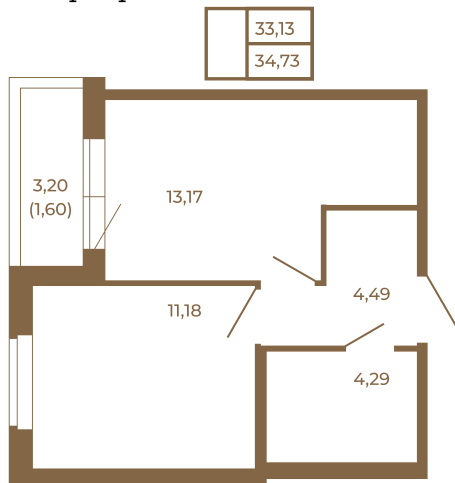

Таймс

Однокомнатная квартира 35 кв. м. с просторной кухней-гостиной

План квартиры с мебелью

План квартиры без мебели

Расположение квартиры на этаже

Адрес дома:

Россия, Ленинградская область, Всеволожский район, Сертолово, микрорайон Чёрная Речка

Площадь, кв.м. **34.73**

Жилая, кв.м. **11**

Корпус **13**

Этаж **3**

Стоимость:

5 799 910 руб.

(812) 335-0-214