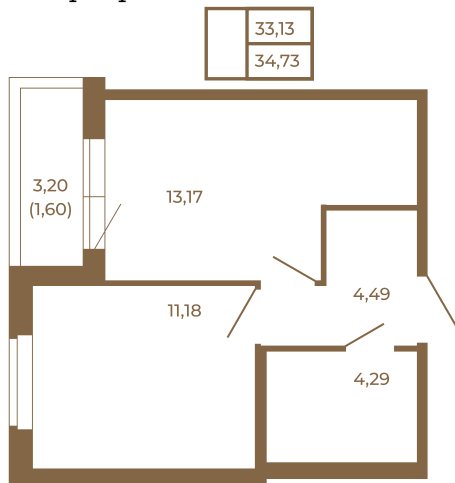

Таймс

Однокомнатная квартира 35 кв. м. с просторной кухней-гостиной

План квартиры с мебелью

Адрес дома:

Россия, Ленинградская область, Всеволожский район, Сертолово, микрорайон Чёрная Речка

Площадь, кв.м. **34.73**

Жилая, кв.м. **11.1**

Корпус **13**

Этаж **2**

Стоимость:

5 799 910 руб.

План квартиры без мебели

Расположение квартиры на этаже

(812) 335-0-214