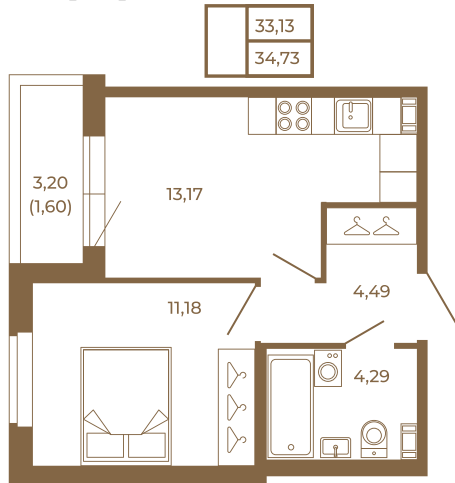

Таймс

Однокомнатная квартира 35 кв. м. с просторной кухней-гостиной

План квартиры с мебелью

Адрес дома:

Россия, Ленинградская область, Всеволожский район, Сертолово, микрорайон Чёрная Речка

Площадь, кв.м. **34.73**

Жилая, кв.м. **11.1**

Корпус **13**

Этаж **2**

Стоимость:

5 799 910 руб.

План квартиры без мебели

Расположение квартиры на этаже

(812) 335-0-214