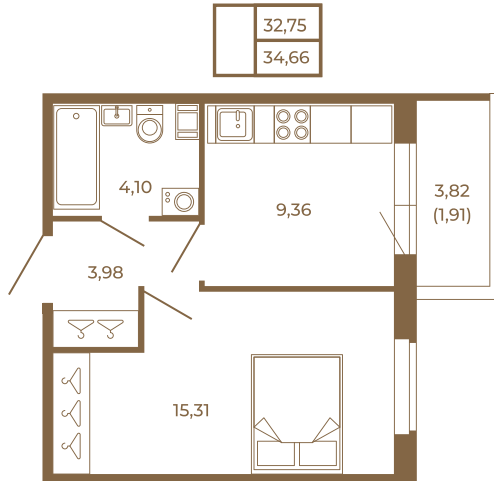

## Классическая небольшая однокомнатная квартира

План квартиры с мебелью

План квартиры без мебели

Расположение квартиры на этаже

Адрес дома:

Россия, Ленинградская область, Всеволожский район, Сертолово, микрорайон Чёрная Речка

Площадь, кв.м. **34.66**

Жилая, кв.м. **15.2**

Корпус **13**

Этаж **4**

Стоимость:

**6 065 500 руб.**

(812) 335-0-214